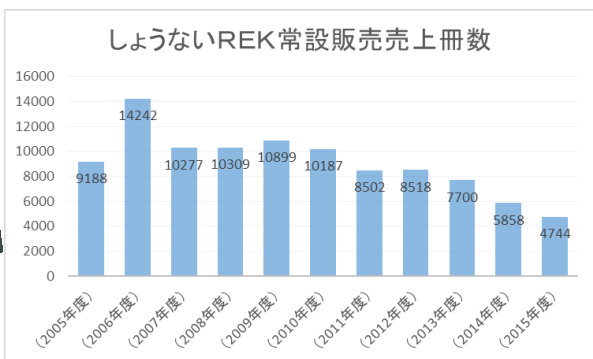

しょうない と しょかん み れ っ く しゅうねん 庄内図書館から見たREK 10周年

しょうないREKの10年間の活動を通じて、リサイクル本の販売の場は本を買う場所から、本を介して人と人が出会い交流する場所となりました。図書館で不要になったリサイクル本や市民の皆さんからいただいた寄贈本が、人と人の交流を生み、地域に賑わいをもたらしています。

協働の輪も広がりました。「世界のしょうない音楽祭」では音楽という切り口で事業を拡充しています。また、平成27年度は出張販売(古本市)として、4月に「おかまち桜バル」、6月に「高川まつり」、10月は「みんなでわいわいさんあいイベント」に初出展しました。この他にも「外国人親子に向けた高校進学相談会」や就労支援に取り組むNPOとの協働など地域の様々な課題に対応する取り組みを実施しています。

しょうないREKは活動に関わる人たちの想いに支えられ、たくさんの団体や地域の人たちとつながり、関わり合いながら10年続いてきました。このつながりを大切に、今後も図書館の使命でもある地域の課題解決、地域の活性化に繋げていけるよう活動をすすめていきます。

り さ い く る ほ ん は ん ば い じ っ せ き リサイクル本販売の実績

10年間の常設販売と出張販売の合計

回数 約 410回
購入者数 約 30,000人
販売冊数 約 110,000冊

(2015年12月までの実績)

× 12

10年分の本を
並べてみると
甲子園球場
約12個!!