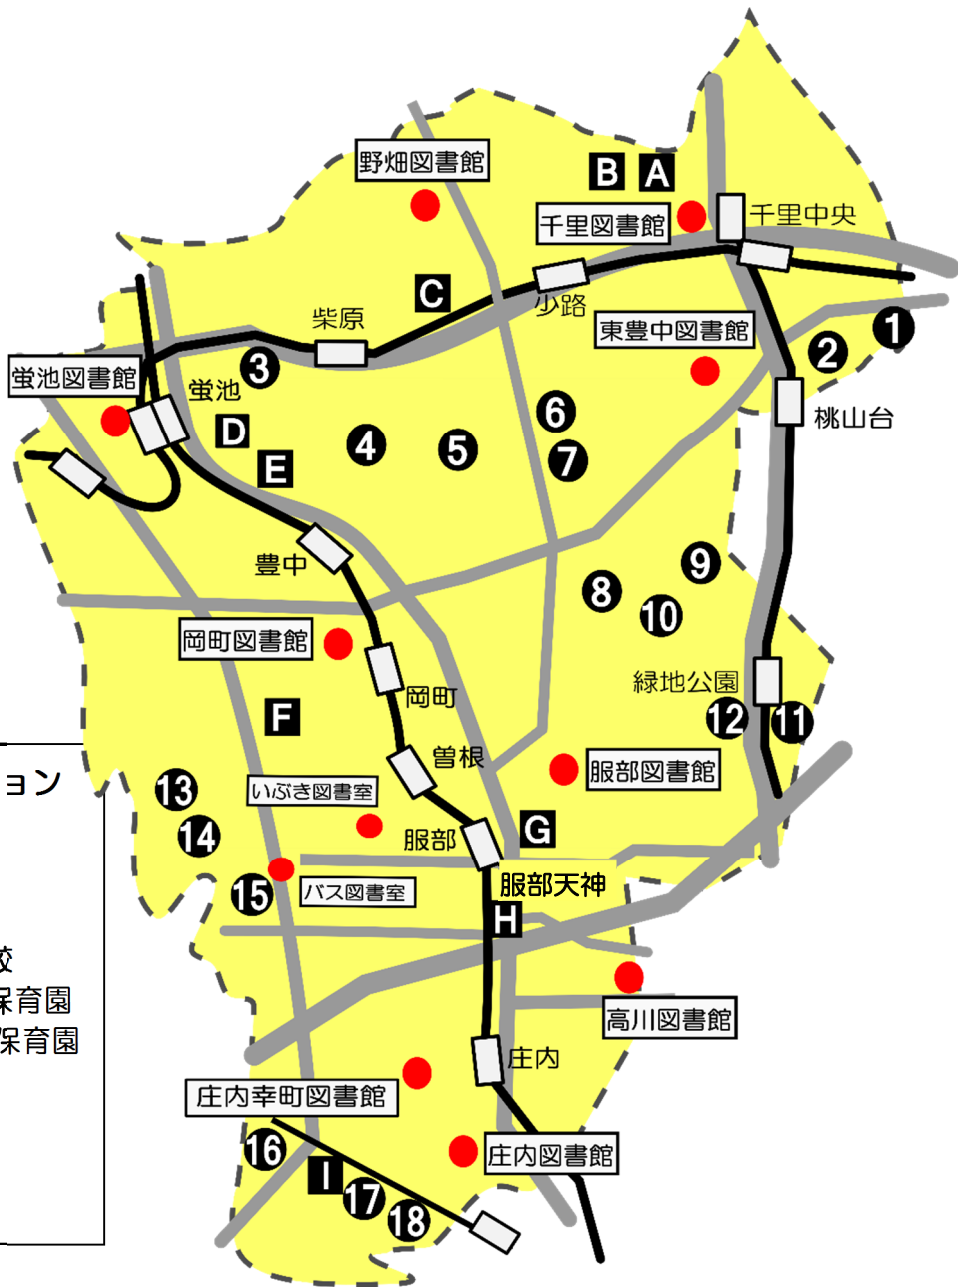

# 施設案内

## 図書館マップ

### 施設巡回ステーション

- A 豊中支援学校
- B 北緑丘保育所
- C あゆみ学園
- D 刀根山支援学校
- E 刀根山こころ保育園
- F アトリエとねやま保育園
- G 原田保育所
- H 夢の鳥保育園
- I 庄内西保育所

### 動く図書館ステーション

- |                       |                         |
|-----------------------|-------------------------|
| ① 上新田4 (朝日プラザA棟前)     | ⑩ 西泉丘2 (グランドールマンション)    |
| ② 上新田4 (桃山台グリーンマンション) | ⑪ 東寺内町 (寺内南公園)          |
| ③ 刀根山元町 (フレンドリー下)     | ⑫ 寺内2 (日商岩井第1緑地公園マンション) |
| ④ 刀根山2 (天理教会)         | ⑬ 利倉西1 (利倉西センター)        |
| ⑤ 本町9 (住友化学社宅4号棟前)    | ⑭ 利倉西2 (グリーンサイドマンション)   |
| ⑥ 上野東2 (堀田公園)         | ⑮ 上津島2 (上津島センター)        |
| ⑦ 上野東1 (豊松園ハイツB棟前)    | ⑯ 庄本町3 (アミーユ豊中庄本町横駐車場)  |
| ⑧ アルビス旭ヶ丘 (6-4号棟北側)   | ⑰ 二葉町1 (シティコート豊中二葉町)    |
| ⑨ 東泉丘4 (シオ緑地公園3番館)    | ⑱ 大島町2 (洲到止八幡宮)         |