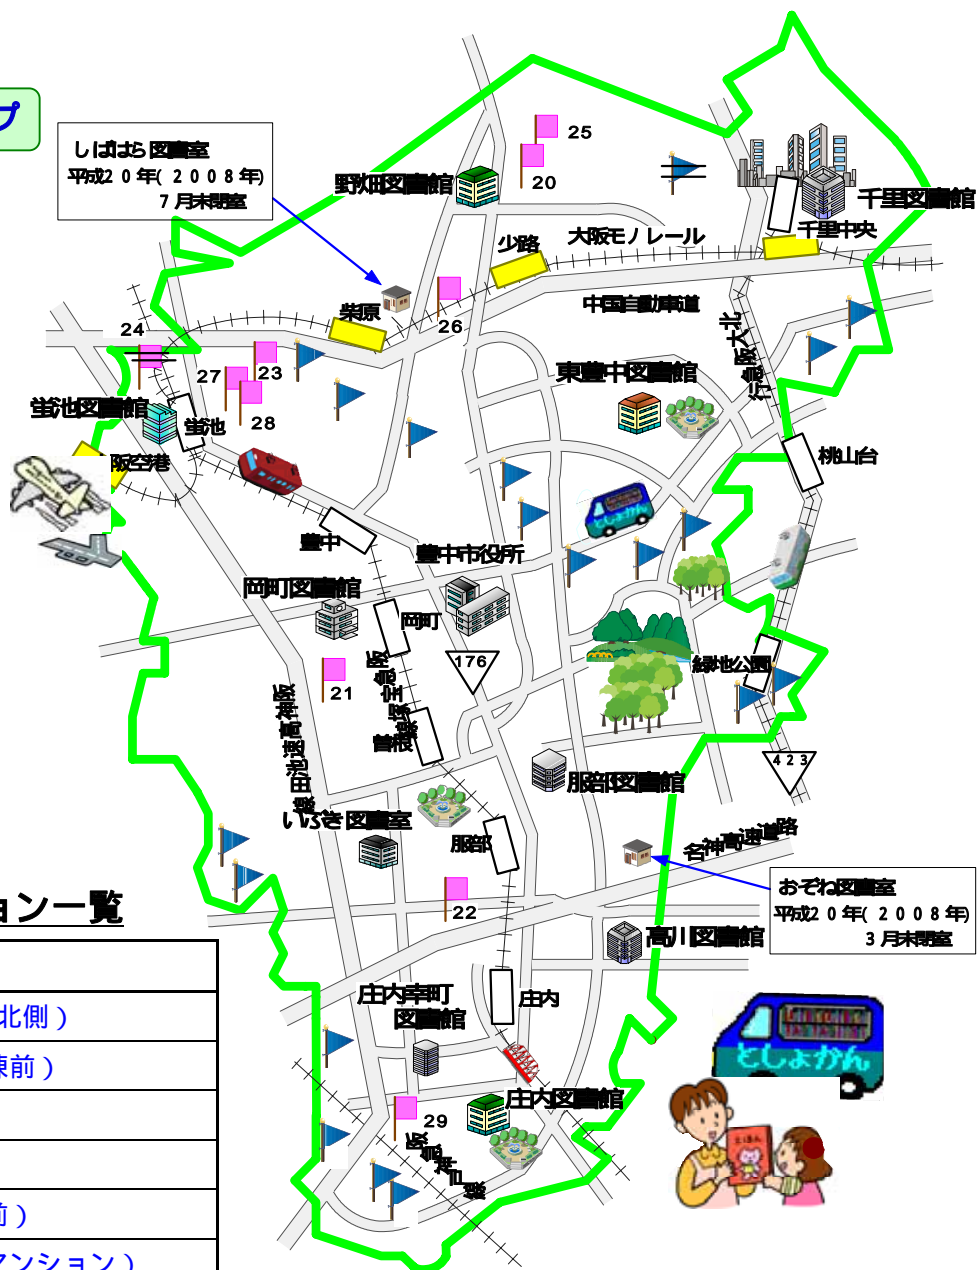

1. 図書館案内

(1) 図書館マップ

9つの図書館と1つの図書室、動く図書館が市民の方のご利用をお待ちしています。

動く図書館 巡回ステーション一覧

一般ステーション名
アルピス旭ヶ丘 (6-4号棟北側)
上野東1 (豊松園ハイツB棟前)
上野東2 (堀田公園)
大島町2 (洲到止八幡宮)
上新田4 (朝日プラザA棟前)
上新田4 (桃山台グリーンマンション)
北緑丘3 (千里緑丘団地2-0号棟西側)
上津島2 (上津島センター)
寺内2 (日商岩井緑地公園マンション)
利倉西1 (利倉西センター)
利倉西2 (グリーンサイドマンション)
刀根山2 (天理教会)
刀根山元町 (フレンドリー下)
東泉丘4 (ジオ緑地公園3番館)
東寺内町 (寺内南公園)
本町9 (住友化学社宅4号棟前)
二葉町1 (シティコート豊中二葉町)
西泉丘2 (グランドールマンション)
庄本町3 (アミーコ豊中庄本町横駐車場)

北緑丘3 (千里緑丘団地2-0号棟西側)は、平成20年(2008年)7月廃止になりました。

施設ステーション名
20 北緑丘保育所
21 原田保育所
22 しいの実学園
23 アトリオとねやま保育園
24 蛭池保育所
25 豊中支援学校
26 あゆみ学園
27 刀根山支援学校
28 とね山保育園
29 庄内西保育所

24 蛭池保育所は、平成19年(2007年)9月廃止になりました。