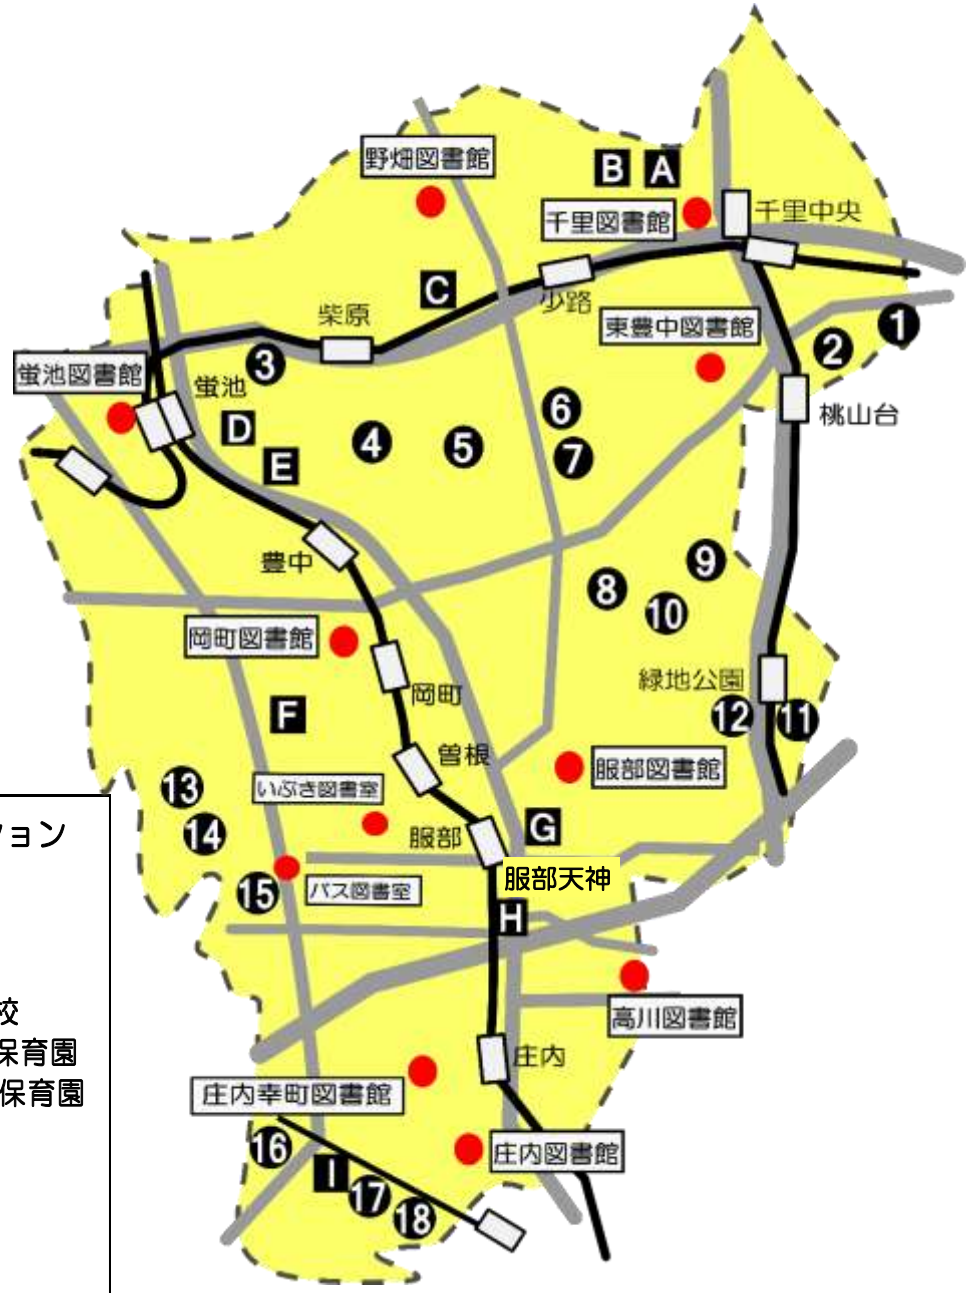

施設案内

図書館マップ

- 施設巡回ステーション**
- A 豊中支援学校
 - B 北緑丘保育所
 - C あゆみ学園
 - D 刀根山支援学校
 - E 刀根山こころ保育園
 - F ｱﾘｱとねやま保育園
 - F 原田保育所
 - G 夢の鳥保育園
 - H しいの実学園
 - I 庄内西保育所

- 動く図書館ステーション**
- | | |
|-----------------------|-------------------------|
| ① 上新田4 (朝日プラザA棟前) | ⑩ 西泉丘2 (グランドールマンション) |
| ② 上新田4 (桃山台グリーンマンション) | ⑪ 東寺内町 (寺内南公園) |
| ③ 刀根山元町 (フレンドリー下) | ⑫ 寺内2 (日商岩井第1緑地公園マンション) |
| ④ 刀根山2 (天理教会) | ⑬ 利倉西1 (利倉西センター) |
| ⑤ 本町9 (住友化学社宅4号棟前) | ⑭ 利倉西2 (グリーンサイドマンション) |
| ⑥ 上野東2 (堀田公園) | ⑮ 上津島2 (上津島センター) |
| ⑦ 上野東1 (豊松園ハイツB棟前) | ⑯ 庄本町3 (アミーユ豊中庄本町横駐車場) |
| ⑧ アルビス旭ヶ丘 (6-4号棟北側) | ⑰ 二葉町1 (シティコート豊中二葉町) |
| ⑨ 東泉丘4 (ジオ緑地公園3番館) | ⑱ 大島町2 (洲到止八幡宮) |

施設概要

館名	設置年月 (改修・建替) 構造	蔵書冊数	敷地面積 専用床面積	その他施設概要
岡町図書館				
〒561-0884 岡町北 3-4-2 6843-4553	昭和 20 年(1945 年) (平成 4 年 5 月改修) 鉄筋コンクリート造 4 階建/ 地下 1 階	約 26.1 万冊	1,710.6 m ² 3,272.0 m ²	
服部図書館				
〒561-0852 服部本町 5-2-8 6862-0800	平成 11 年(1999 年)1 月 鉄筋コンクリート造 3 階建	約 7.2 万冊	1,360.0 m ² 569.29 m ²	複合施設 服部老人デイサービスセンター
庄内図書館				
〒561-0828 三和町 3-2-1 6334-1261	昭和 50 年(1975 年)7 月 (平成 5 年 2 月末改装) 鉄筋コンクリート造 4 階建	約 7.6 万冊	3,945.9 m ² 882.16 m ²	複合施設 庄内老人福祉センター、 庄内公民館
高川図書館				
〒561-0814 豊南町東 1-1-2 6336-6901	平成 12 年(2000 年)6 月 鉄筋コンクリート造 4 階建	約 9.7 万冊	3,240.3 m ² 1,257.9 m ²	複合施設 高川スポーツルーム・ 老人憩の家・老人デ イサービスセンター
庄内幸町図書館				
〒561-0833 庄内幸町 4-26-14 6332-8220	平成 5 年(1993 年)11 月 鉄筋コンクリート造 4 階建	約 2.5 万冊	205.49 m ² 484.59 m ²	

※動く図書館・各図書室は、岡町図書館所属

休館日・開館時間

岡町図書館 庄内図書館 千里図書館 野畑図書館	月曜日（祝日・休日と重なった日は翌日以降の最も近い平日に振替休館） 館内整理日（月の最後の金曜日、8月・12月は除く） 年末年始・特別整理期間
東豊中図書館 服部図書館	月曜日（祝日と重なった日は翌日以降の最も近い平日も） 館内整理日（月の最後の金曜日、8月・12月は除く） 国民の祝日（土日と重なった日は開館）・年末年始・特別整理期間
高川図書館 蛍池図書館	金曜日（祝日と重なった日は直前の平日も） 館内整理日（月の最後の木曜日、8月・12月は除く） 国民の祝日（土日と重なった日は開館）・年末年始・特別整理期間
庄内幸町	月曜日（祝日と重なった日は翌日以降の最も近い平日も） 館内整理日（月の最後の金曜日、8月・12月は除く） 国民の祝日・年末年始・特別整理期間