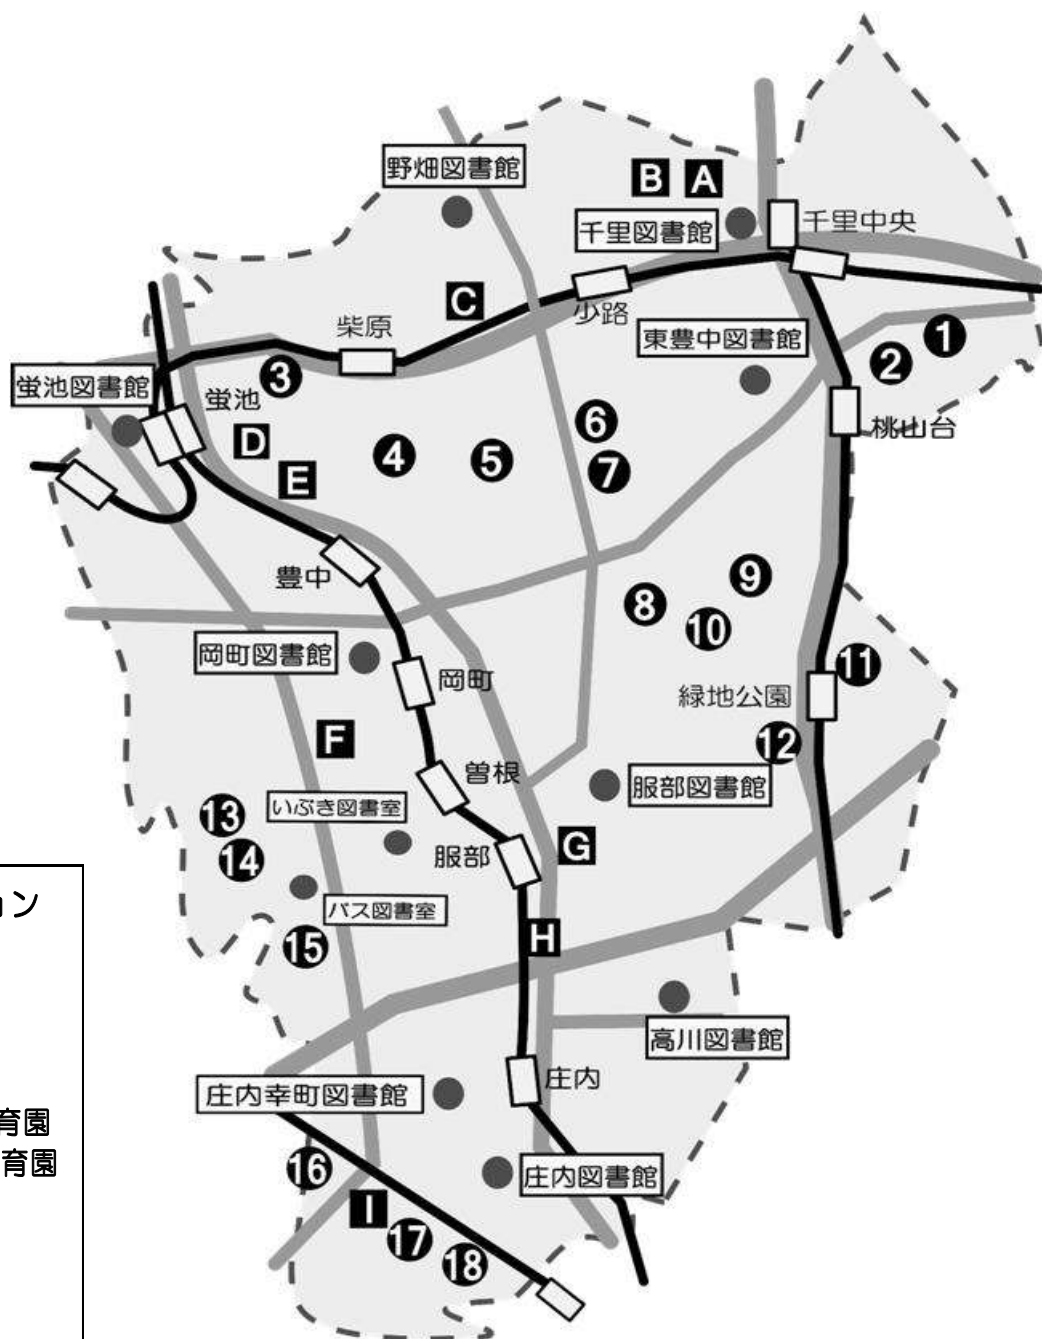

施設案内

図書館マップ

施設巡回ステーション

- A 豊中支援学校
- B 北緑丘保育所
- C あゆみ学園
- D 刀根山支援学校
- E 刀根山こころ保育園
- F 原田保育所
- G 夢の鳥保育園
- H しいの実学園
- I 庄内西保育所

動く図書館ステーション

- | | |
|-----------------------|------------------------|
| ① 上新田4 (朝日プラザA棟前) | ⑩ 西泉丘2 (グランドールマンション) |
| ② 上新田4 (桃山台グリーンマンション) | ⑪ 東寺内町 (寺内南公園) |
| ③ 刀根山元町 (フレンドリー下) | ⑫ 寺内2 (日商岩井緑地公園マンション) |
| ④ 刀根山2 (天理教会) | ⑬ 利倉西1 (利倉西センター) |
| ⑤ 本町9 (住友化学社宅4号棟前) | ⑭ 利倉西2 (グリーンサイドマンション) |
| ⑥ 上野東2 (堀田公園) | ⑮ 上津島2 (上津島センター) |
| ⑦ 上野東1 (豊松園ハイツB棟前) | ⑯ 庄本町3 (アミーユ豊中庄本町横駐車場) |
| ⑧ アルビス旭ヶ丘 (6-4号棟北側) | ⑰ 二葉町1 (シティコート豊中二葉町) |
| ⑨ 東泉丘4 (ジオ緑地公園3番館) | ⑱ 大島町2 (洲到止八幡宮) |