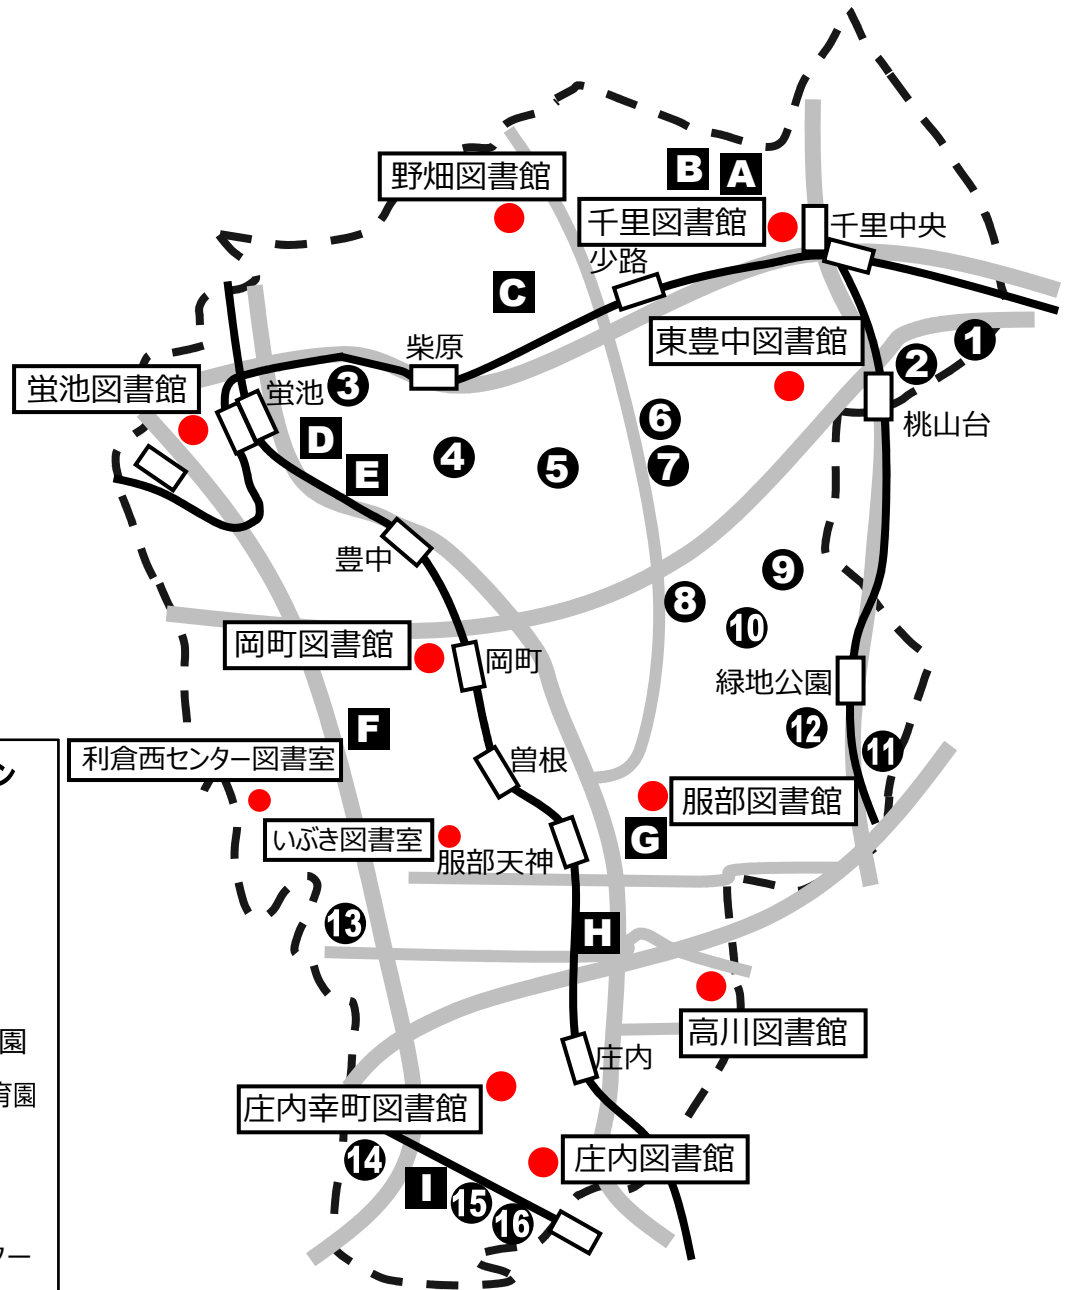

施設案内

図書館マップ

施設巡回ステーション

- A** 豊中支援学校
- B** 北緑丘こども園
- C** 発達支援あゆみ
- D** 刀根山支援学校
刀根山こころ保育園
- E** アトリオとねやま保育園
- F** 原田こども園
- G** 夢の鳥保育園
- H** 児童発達支援センター
- I** 庄内西こども園

動く図書館ステーション

- | | |
|------------------------|----------------------------|
| ① 上新田 4 (朝日プラザ A 棟前) | ⑨ 東泉丘 4 (ジオ緑地公園 3 番館) |
| ② 上新田 4 (桃山台グリーンマンション) | ⑩ 西泉丘 2 (グランドールマンション) |
| ③ 刀根山元町 (ゴッツ下) | ⑪ 東寺内町 (寺内南公園) |
| ④ 刀根山 2 (天理教会) | ⑫ 寺内 2 (日商岩井第 1 緑地公園マンション) |
| ⑤ 本町 9 (住友化学社宅 4 号棟前) | ⑬ 上津島 2 (上津島センター) |
| ⑥ 上野東 2 (堀田公園) | ⑭ 庄本町 3 (そんぽの家豊中庄本町横駐車場) |
| ⑦ 上野東 1 (豊松園ハイツ B 棟前) | ⑮ 二葉町 1 (市営二葉第二住宅) |
| ⑧ アルビス旭ヶ丘 (6 - 4 号棟北側) | ⑯ 大島町 2 (洲到止八幡宮) |

※動く図書館・各図書室は岡町図書館所属

休館日・開館時間

岡町図書館 庄内図書館 野畑図書館	毎週月曜日（その日が休日* ¹ に当たるときはその翌日以降の最初の休日に当たらない日） 12月29日から翌年1月4日（1月4日が月曜日に当たるときは1月5日）まで 館内整理日（8、12月を除く毎月最終金曜日。ただしその日が国民の祝日* ² に当たるときはその前日）、特別整理期間
千里図書館	12月29日から翌年1月4日まで 館内整理日（12月を除く毎月最終金曜日。ただしその日が国民の祝日に当たるときはその前日）、特別整理期間
東豊中図書館 服部図書館	毎週月曜日（その日が国民の祝日に当たるときはその翌日以降の最初の国民の祝日に当たらない日）、12月29日から翌年1月4日（1月4日が月曜日に当たるときは1月5日）まで 国民の祝日（日曜日及び土曜日を除く）、館内整理日（8、12月を除く毎月最終金曜日。ただしその日が国民の祝日に当たるときはその前日）、特別整理期間
高川図書館 蛭池図書館	毎週金曜日（その日が国民の祝日に当たるときは、その前日以前の最初の国民の祝日に当たらない日）、12月29日から翌年1月4日（1月4日が金曜日に当たるときは1月5日）まで 国民の祝日（日曜日及び土曜日を除く）、館内整理日（8、12月を除く毎月最終木曜日。ただしその日が国民の祝日に当たるときはその前日）、特別整理期間
庄内幸町図書館* ³	毎週月曜日、火曜日、木曜日及び金曜日、国民の祝日、12月29日から翌年1月4日まで 特別整理期間