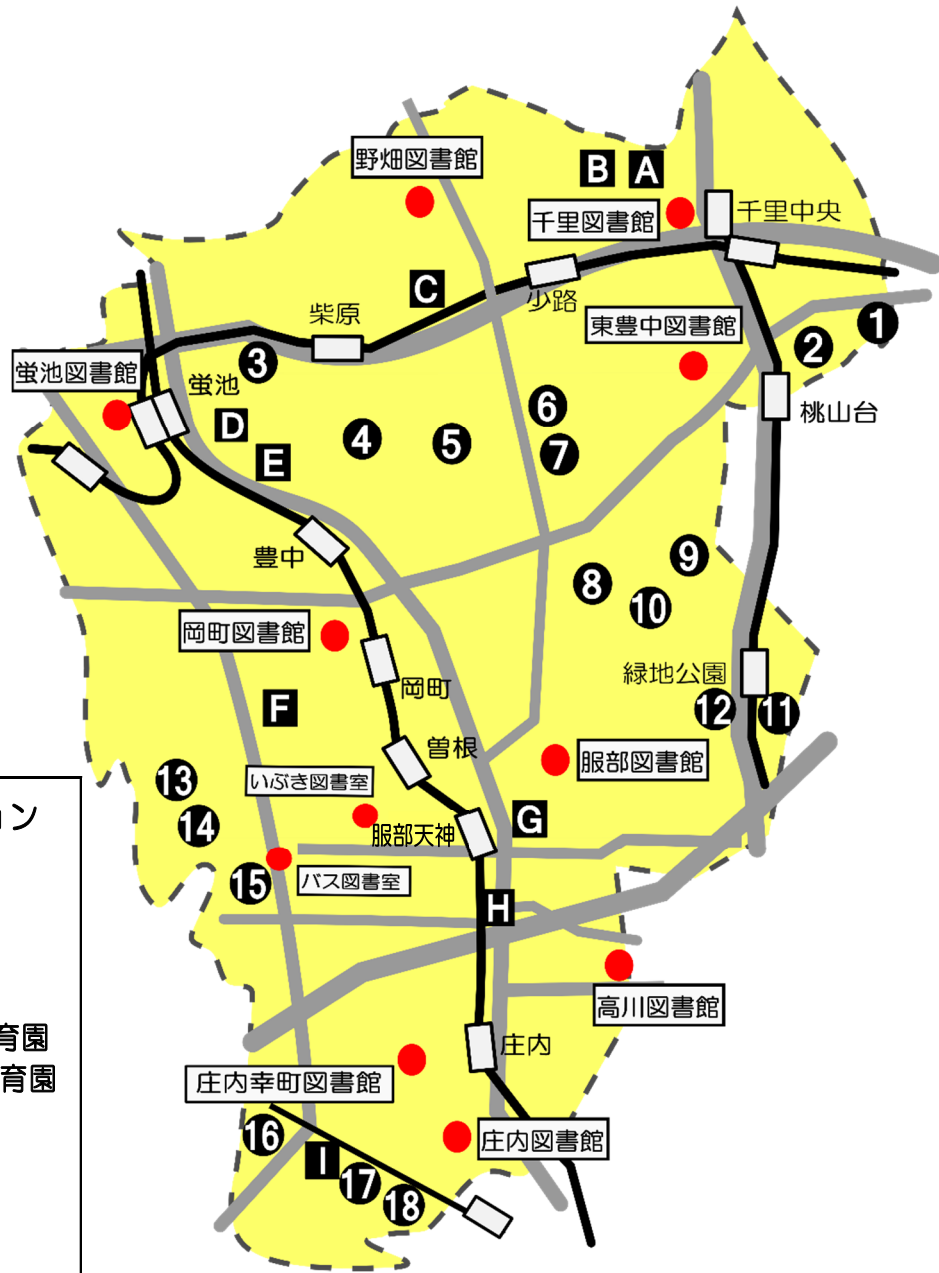

# 施設案内

## 図書館マップ

- 施設巡回ステーション**
- A 豊中支援学校
  - B 北緑丘こども園
  - C あゆみ学園
  - D 刀根山支援学校
  - E 刀根山こころ保育園
  - F アリとねやま保育園
  - G 夢の鳥保育園
  - H しいの実学園
  - I 庄内西こども園

- 動く図書館ステーション**
- |                       |                         |
|-----------------------|-------------------------|
| ① 上新田4 (朝日プラザA棟前)     | ⑩ 西泉丘2 (グランドールマンション)    |
| ② 上新田4 (桃山台グリーンマンション) | ⑪ 東寺内町 (寺内南公園)          |
| ③ 刀根山元町 (フレンドリー下)     | ⑫ 寺内2 (日商岩井第1緑地公園マンション) |
| ④ 刀根山2 (天理教会)         | ⑬ 利倉西1 (利倉西センター)        |
| ⑤ 本町9 (住友化学社宅4号棟前)    | ⑭ 利倉西2 (グリーンサイドマンション)   |
| ⑥ 上野東2 (堀田公園)         | ⑮ 上津島2 (上津島センター)        |
| ⑦ 上野東1 (豊松園ハイツB棟前)    | ⑯ 庄本町3 (そんぼの家豊中庄本町横駐車場) |
| ⑧ アルビス旭ヶ丘 (6-4号棟北側)   | ⑰ 二葉町1 (市営二葉第二住宅)       |
| ⑨ 東泉丘4 (ジオ緑地公園3番館)    | ⑱ 大島町2 (洲到止八幡宮)         |

平成29年7月の利倉西センター図書室開室にともない、バス図書室と⑬⑭ステーション廃止

※動く図書館・各図書室は岡町図書館所属