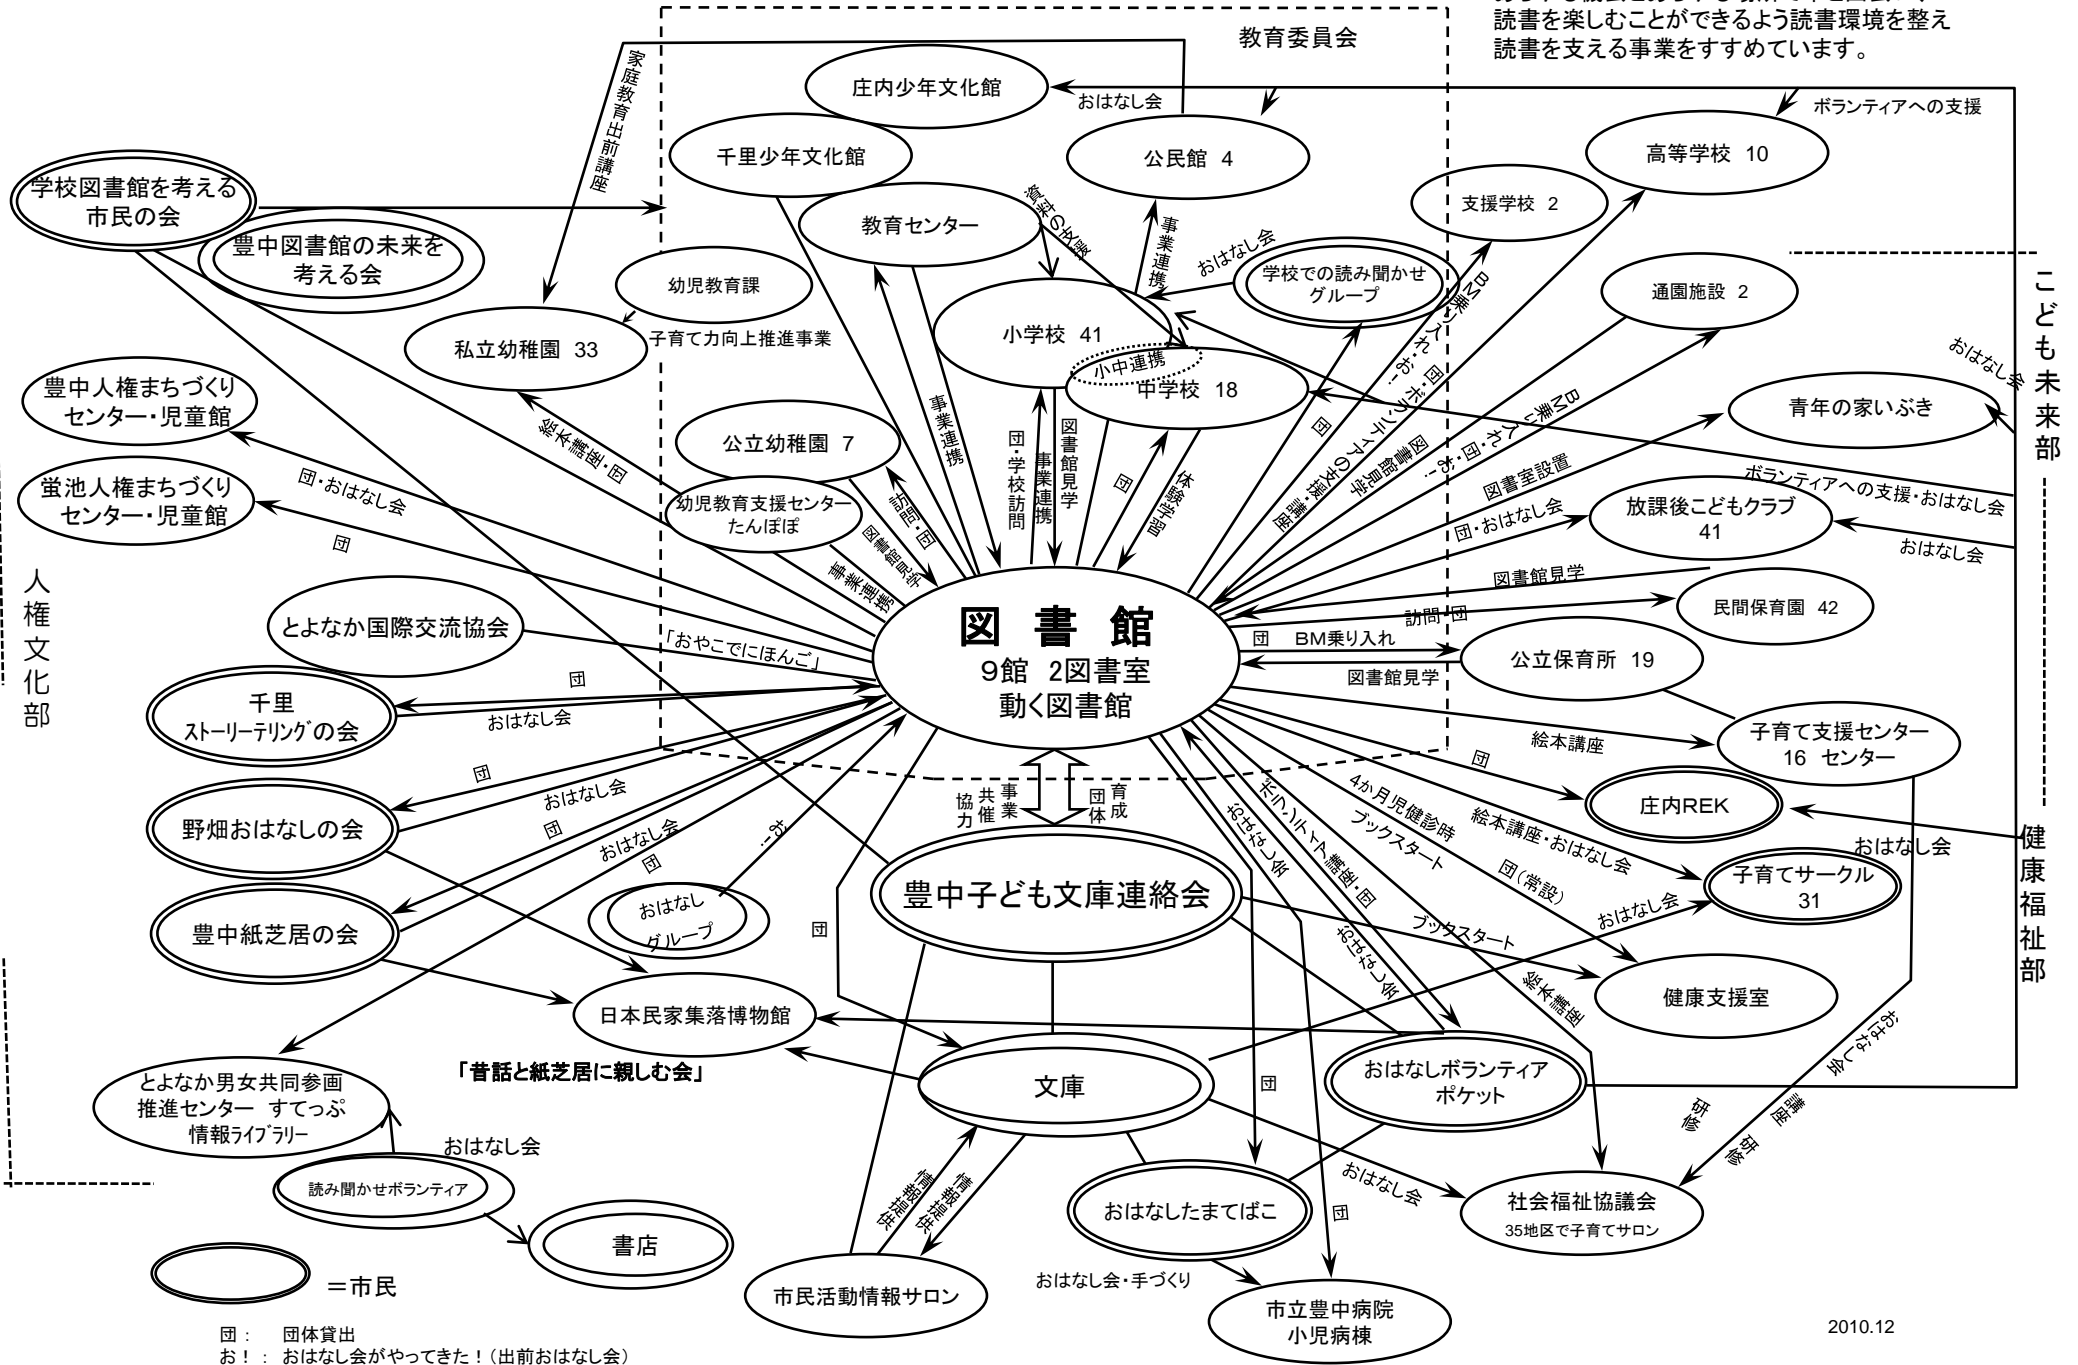

# 子ども読書活動のネットワーク

豊中市のすべての子どもが、あらゆる機会とあらゆる場所で本と出会い、読書を楽しむことができるよう読書環境を整え、読書を支える事業をすすめています。

団： 団体貸出  
お！： おはなし会がやってきた！（出前おはなし会）