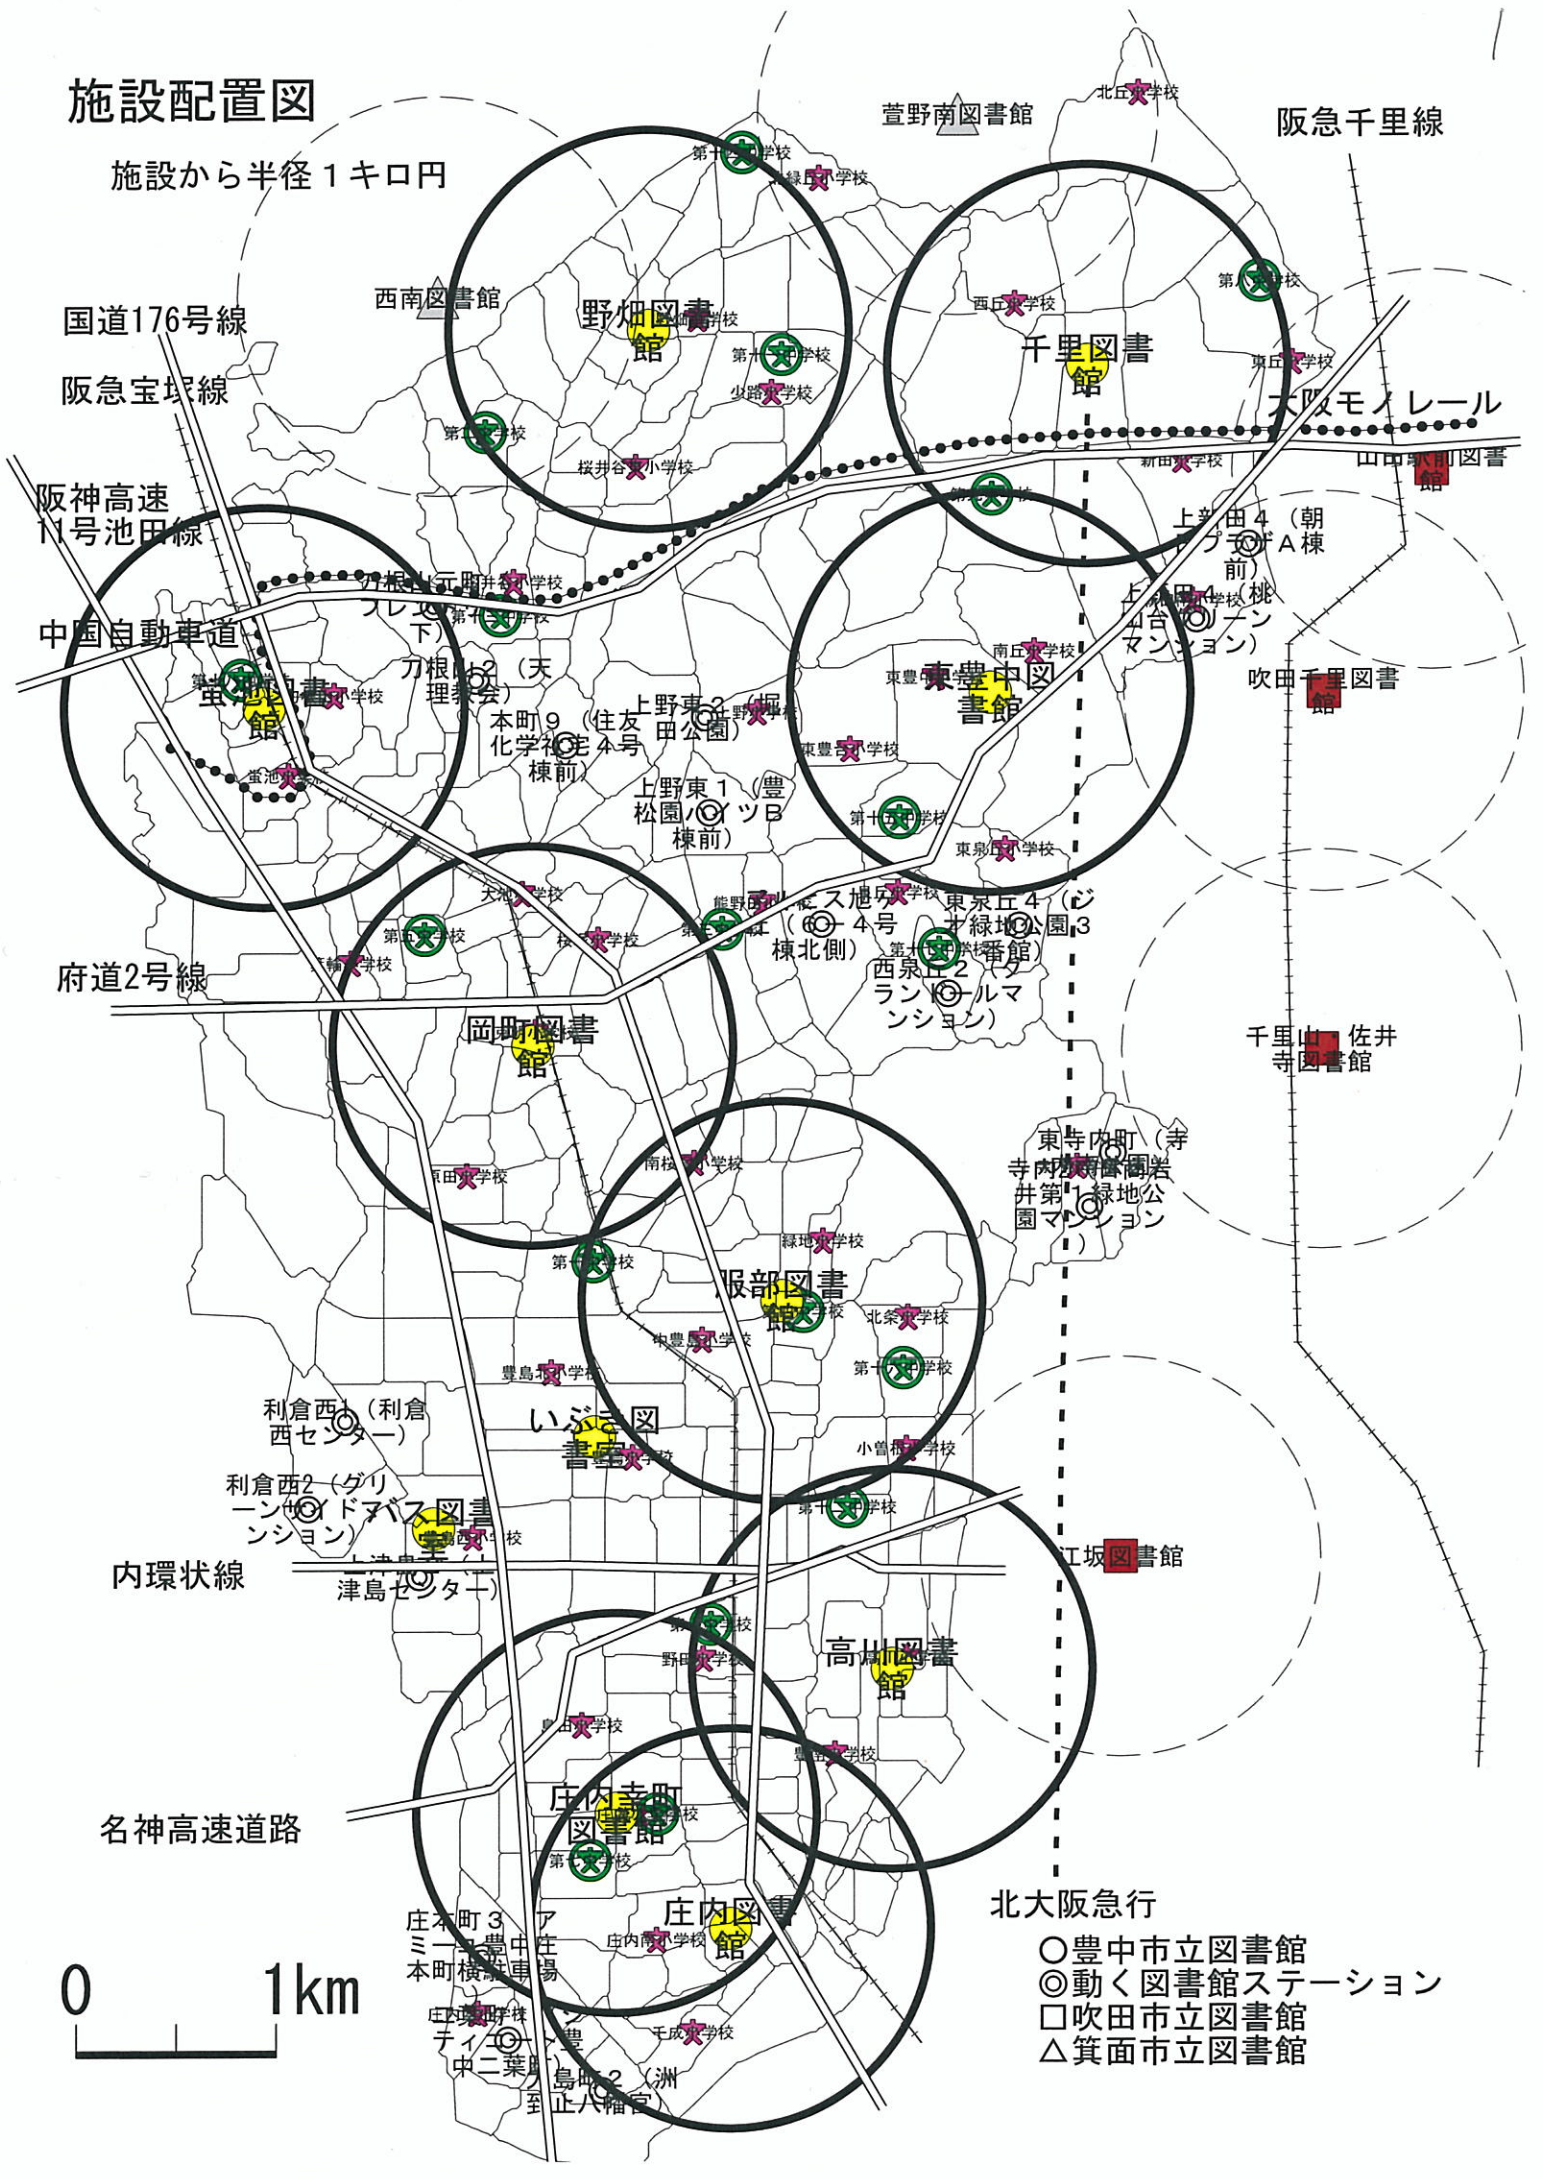

施設配置図

施設から半径1キロ円

- 豊中市立図書館
- ◎動く図書館ステーション
- 吹田市立図書館
- △箕面市立図書館