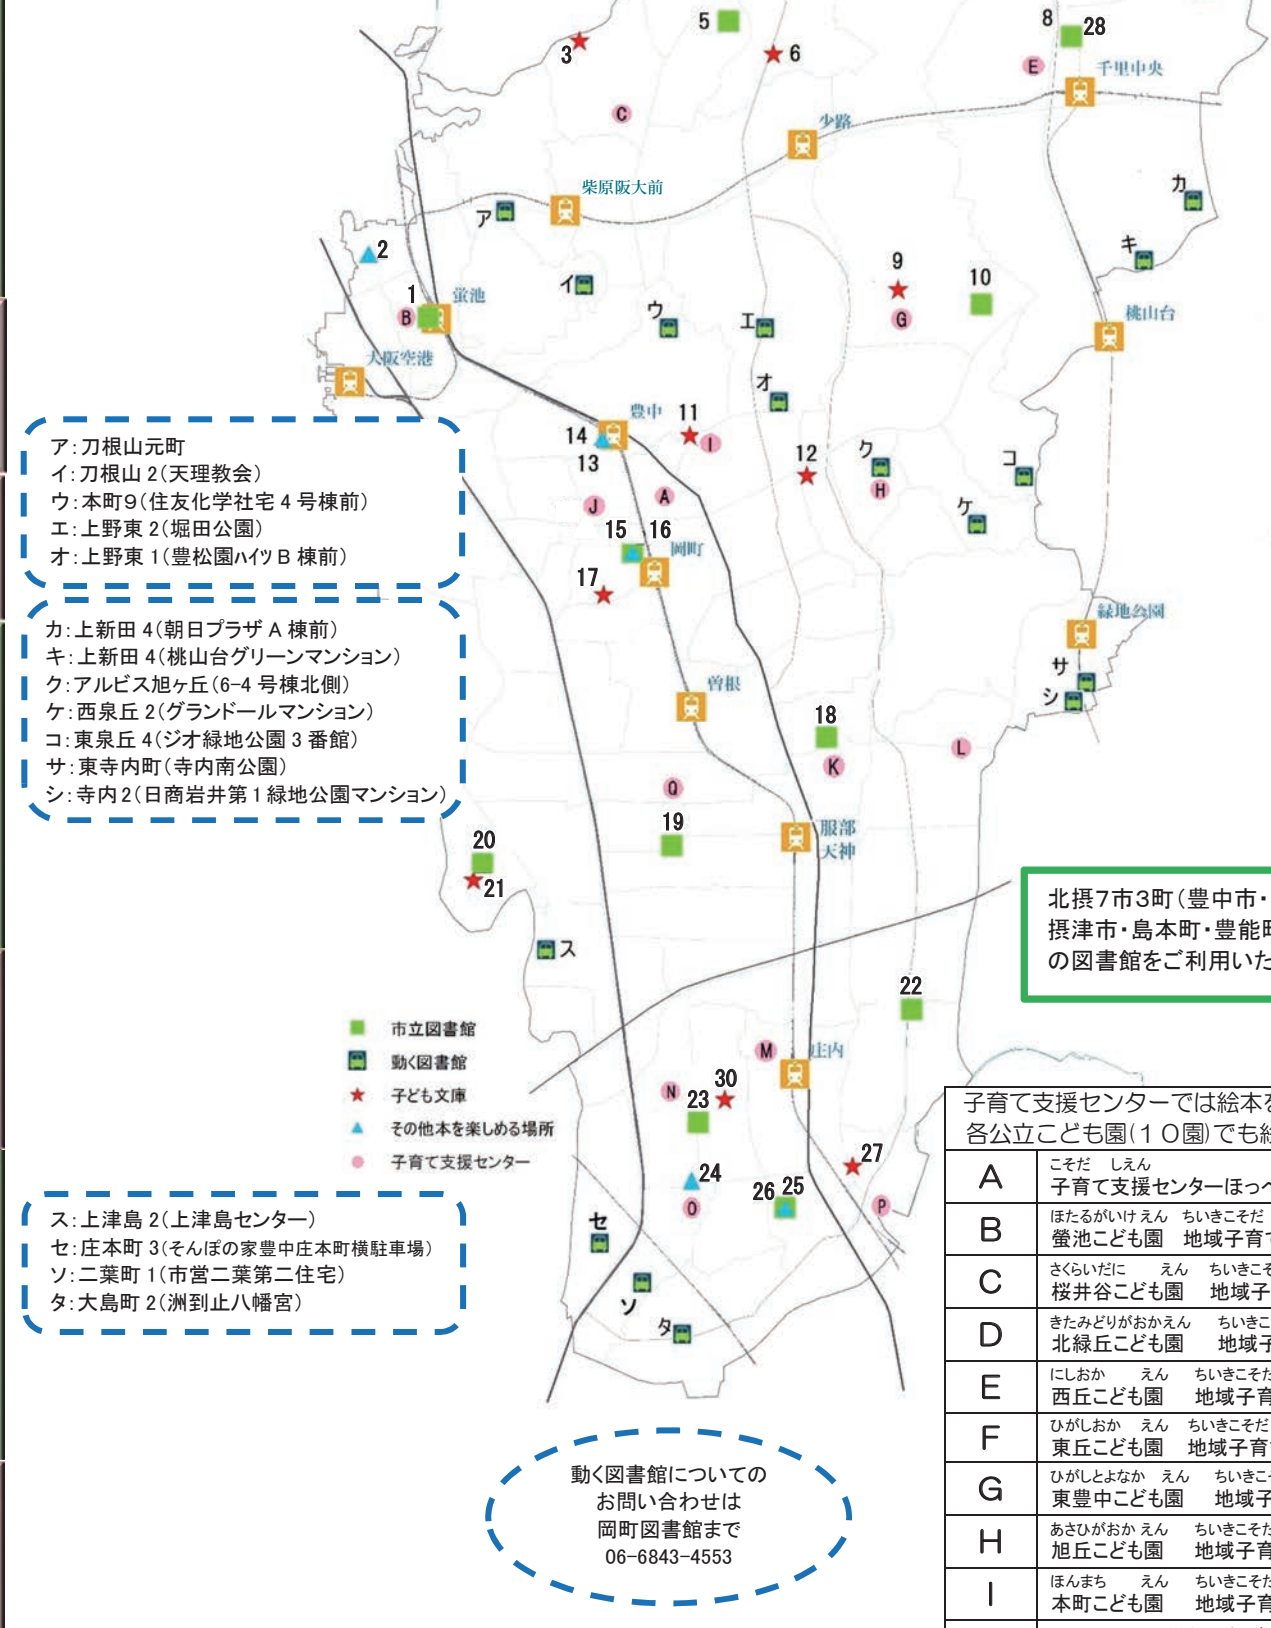

24 庄内少年文化館
庄内栄町 5-4-14 ☎06-6336-6371
阪急宝塚線「庄内」駅から南西へ約 1.4km
阪急バス「島江」「庄内栄町5丁目」すぐ
利用できる時間: 火~日 9:30~17:00
休館日: 月曜日、祝日、年末年始、特別整理期間
おはなし会: 「たのしい集い」(リサイクル工作)
毎週水曜日 15:00~16:00
毎週土曜日 14:00~15:00

25 庄内図書館
三和町 3-2-1 ☎06-6334-1261
阪急宝塚線「庄内」駅から南へ約 1.2km
開館時間: 火~金 10:00~19:00(こども室は 17:00)
土・日・祝日 10:00~17:00
休館日: 毎週月曜日、月末金曜日(8-12月は除く)、
年末年始、特別整理期間
おはなし会: 毎週土曜日 11:00~
0歳から 1歳半 毎月第3 水曜日 11:00~

26 しょうない・おやこでにほんご
外国人親子への子育て支援の一環で
読み聞かせを行っています(不定期)
場所: 三和町 3-2-1 庄内図書館
阪急宝塚線「庄内」駅から南へ約 1.2km
日時: 毎週火曜日 10:00~12:00
(変更になることがあります、お問い合わせください)
問い合わせ先: (公財)とよなか国際交流協会
☎06-6843-4343

27 まめぶんこ
豊南町南 2 丁目 4-2
☎06-6843-4553(岡町図書館)
開館時間: 毎週水曜日 13:00~15:30
毎週木曜日 10:00~11:30
(祝日はお休み)

28 せんり・おやこでにほんご
外国人親子への子育て支援の一環で
読み聞かせを行っています(不定期)
場所: 新千里東町 1-2-2 コラボ 4 階
北大阪急行「千里中央」駅から西へ約 180m
大阪モノレール「千里中央」駅から約 400m
阪急バス「千里中央」すぐ
日時: 毎週火曜日 10:00~12:00
(変更になることがあります、お問い合わせください)
問い合わせ先: (公財)とよなか国際交流協会
☎06-6843-4343

29 きずなの里文庫
新千里北町 2 丁目 14-5
☎06-6843-4553(岡町図書館)
開館時間: 毎週水曜日 10:00~16:00

30 えほんのおうち ゆめのき文庫
庄内幸町 3-30-3
☎06-6332-6531
開館時間: 毎週月曜日 10:30~18:00
第一月曜日のみ 14:00~18:00
(変更の場合あり、お問合せください)

- ア: 刀根山元町
- イ: 刀根山 2(天理教会)
- ウ: 本町 9(住友化学社宅 4 号棟前)
- エ: 上野東 2(堀田公園)
- オ: 上野東 1(豊松園ハイツ B 棟前)
- カ: 上新田 4(朝日プラザ A 棟前)
- キ: 上新田 4(桃山台グリーンマンション)
- ク: アルビス旭ヶ丘(6-4 号棟北側)
- ケ: 西泉丘 2(グランドールマンション)
- コ: 東泉丘 4(ジオ緑地公園 3 番館)
- サ: 東寺内町(寺内南公園)
- シ: 寺内 2(日商岩井第1 緑地公園マンション)
- ス: 上津島 2(上津島センター)
- セ: 庄本町 3(そんぼの家豊中庄本町横駐車場)
- ソ: 二葉町 1(市営二葉第二住宅)
- タ: 大島町 2(洲到止八幡宮)

動く図書館についてのお問い合わせは岡町図書館まで ☎06-6843-4553

15 岡町図書館
岡町北 3-4-2 ☎06-6843-4553
阪急宝塚線「岡町」駅から西へ約 150m
開館時間: 火~金 10:00~19:00(こども室は 17:00)
土・日・祝日 10:00~17:00
休館日: 毎週月曜日、月末金曜日(8-12月は除く)、
年末年始、特別整理期間
おはなし会: 毎週水曜日 0歳 10:15~、
1歳 10:40~2歳以上 11:10~

19 いぶき図書館
服部西町 4-13-1(青年の家のいぶき内)
☎06-6843-4553(岡町図書館)
阪急宝塚線「服部天神」駅西へ約 900m
開室時間: 水・土曜日 13:00~17:00
おはなし会: 毎月第1・2 水曜日 15:00~

16 おかまち・おやこでにほんご
外国人親子への子育て支援の一環で
読み聞かせを行っています(不定期)
場所: 岡町北 3-4-2 岡町図書館
阪急宝塚線「岡町」駅から西へ約 150m
日時: 毎週火曜日 10:00~12:00
(変更になることがあります、お問い合わせください)
問い合わせ先: (公財)とよなか国際交流協会
☎06-6843-4343

20 利倉西センター図書室
豊中市利倉西 1-4-22(利倉西センター併設)
☎06-6843-4553(岡町図書館)
開室時間: 水・日曜日 14:00~17:00

21 にじいろ文庫
利倉西 2 丁目 5-23
☎06-6843-4553(岡町図書館)
開館時間: 毎週水曜日 10:00~12:30

A	こそだ しえん 子育て支援センターほっぺ	06-6852-5526
B	ほたるがいけえん ちいきこそだ しえん 蛭池こども園 地域子育て支援センター	06-6843-6384
C	さくらいだに えん ちいきこそだ しえん 桜井谷こども園 地域子育て支援センター	06-6843-7020
D	きたみどりがおかえん ちいきこそだ しえん 北緑丘こども園 地域子育て支援センター	06-6848-0301
E	にしおか えん ちいきこそだ しえん 西丘こども園 地域子育て支援センター	06-6871-1737
F	ひがしおか えん ちいきこそだ しえん 東丘こども園 地域子育て支援センター	06-6872-6030
G	ひがしとよなか えん ちいきこそだ しえん 東豊中こども園 地域子育て支援センター	06-6848-0382
H	あさひがおかえん ちいきこそだ しえん 旭丘こども園 地域子育て支援センター	06-6848-0806
I	ほんまち えん ちいきこそだ しえん 本町こども園 地域子育て支援センター	06-6848-3020
J	ともだちこども園 ちいきこそだ しえん 地域子育て支援センター	06-6841-8401
K	はっとり えん ちいきこそだ しえん 服部こども園 地域子育て支援センター	06-6862-5020
L	おぞね えん ちいきこそだ しえん 小曾根こども園 地域子育て支援センター	06-6331-0880
M	のだ えん ちいきこそだ しえん 野田こども園 地域子育て支援センター	06-6333-0730
N	しまだ えん ちいきこそだ しえん 島田こども園 地域子育て支援センター	06-6331-6389
O	さかえまち えん ちいきこそだ しえん 栄町こども園 地域子育て支援センター	06-6334-6020
P	ほうなんにし えん ちいきこそだ しえん 豊南西こども園 地域子育て支援センター	06-6331-1415
Q	てしまこども園 えん ちいきこそだ しえん 地域子育て支援センター	06-6864-3204

豊中市(私立含む)教育・保育施設等のイベント情報については市のホームページや各施設のウェブサイトをごらんください。