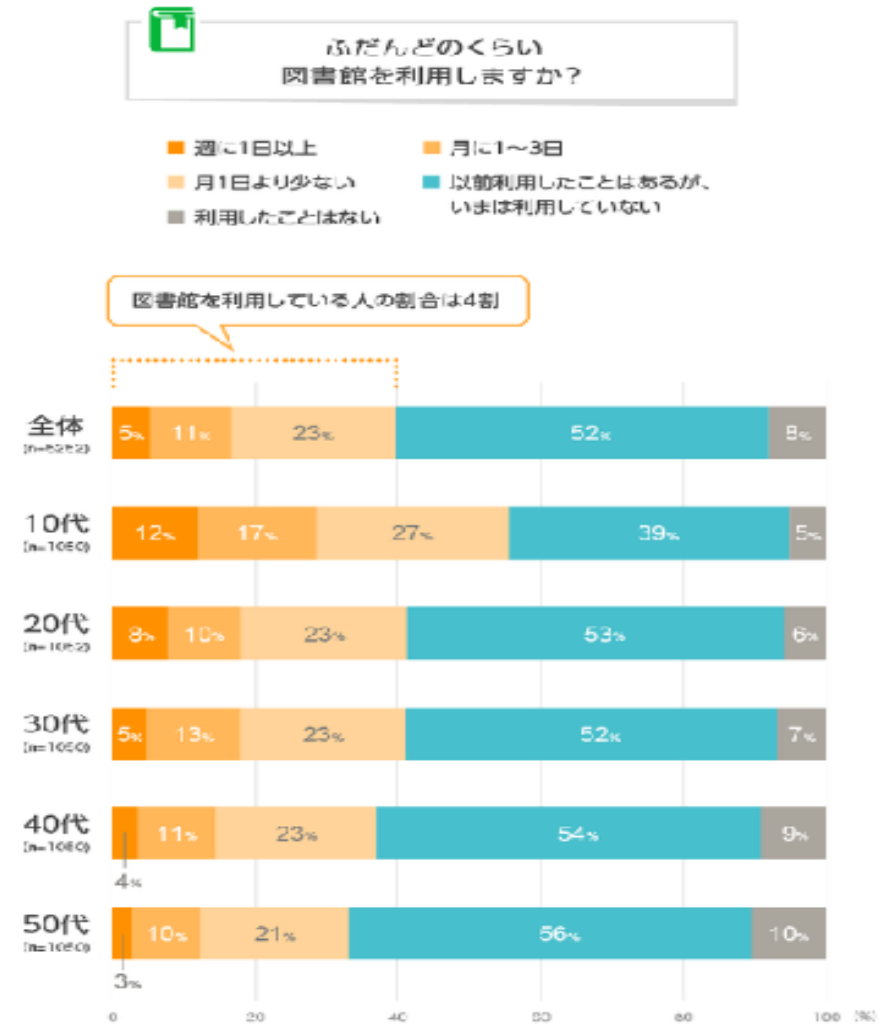

LINEリサーチによるアンケート 図書館利用してる？あったらうれしい設備とは？

図書館利用してる？あったらうれしい設備は？

今回は10～50代の男女を対象に、ふだんどのくらい図書館を利用しているか調査。また、図書館を利用するときに「こんなものがあったらうれしい」と思う設備についても聞きました。

【調査について】

LINEユーザーを対象にしたスマートフォンWeb調査

調査対象：日本全国の15歳～59歳の男女

実施時期：2021年8月6日～2021年8月10日

有効回収数：5252サンプル

※性別年代構成比を市場にあわせてウェイトバック

※表/グラフ中の数字は小数点以下第一位または第二位を四捨五入しているため、合計しても100%にならなかったり、同じパーセンテージでも見え方が異なったりする場合があります

出展：LINEリサーチ

Webページ：<https://research-platform.line.me/archives/38695788.html#1>

1. 図書館をふだん利用している人は全体で4割！年代が低くなるほど利用率が高い傾向

LINEリサーチ調べ (n=5252)
※複数回答

【年代別】TOP10

10代 (n=1050)			20代 (n=1052)		
1	フリーWi-Fi	72.8%	1	フリーWi-Fi	67.6%
2	電源が使える	53.7%	2	電源が使える	57.2%
3	食事/軽食ができる スペース	51.5%	3	カフェ併設	46.2%
4	ワーキングスペース・自習室	50.5%	4	食事/軽食ができる スペース	45.1%
5	カフェ併設	46.1%	5	ワーキングスペース・自習室	43.7%
6	充実したマンガコーナー	41.2%	6	ソファ席	38.7%
7	談話スペース	40.5%	7	ドリンクバー併設	37.6%
8	ドリンクバー併設	40.4%	8	館内・外観がおしゃれ・ 洗練されている	35.0%
9	ソファ席	37.3%	9	充実したマンガコーナー	33.5%
10	館内・外観がおしゃれ・ 洗練されている	34.1%	10	パソコン専用のスペース	33.0%