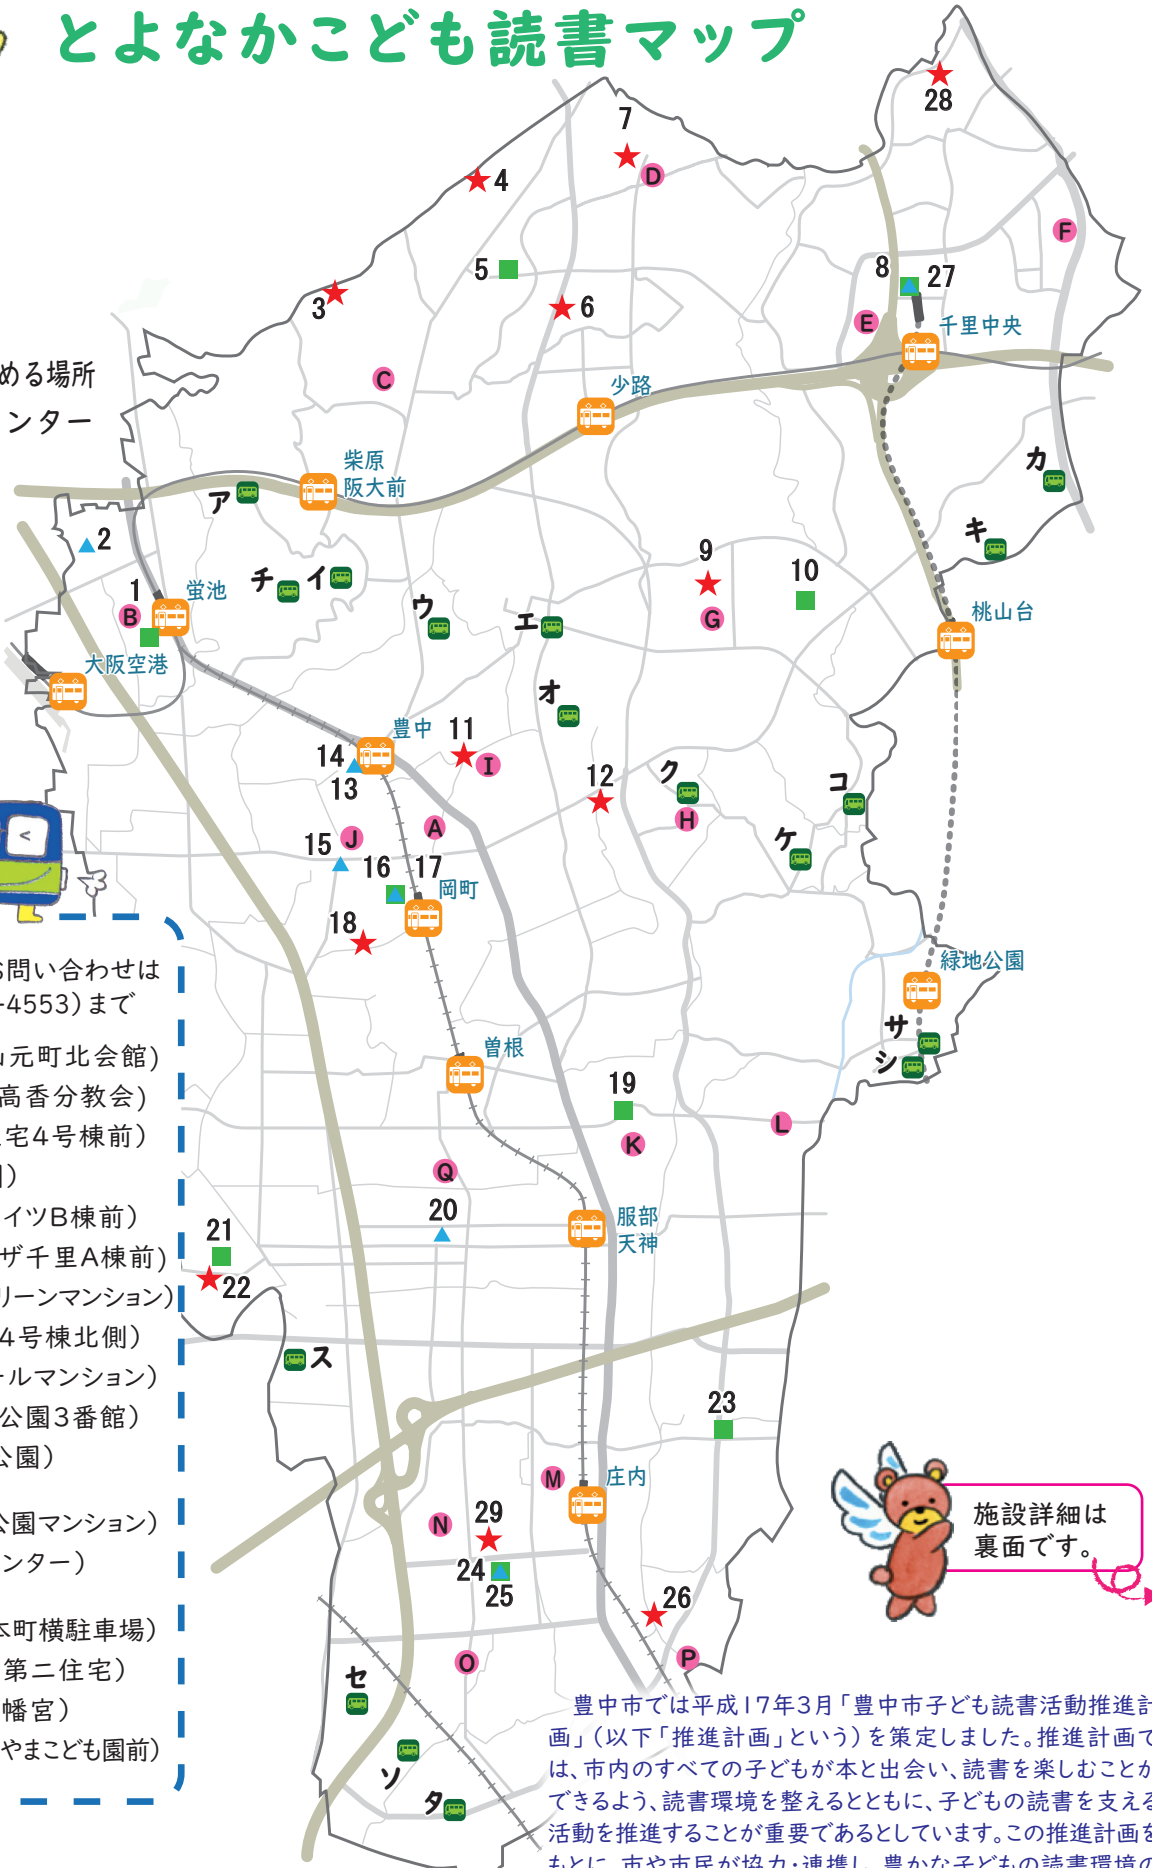

2023年度版

とよなかこども読書マップ

平成20年(2008年)3月発行
令和 5年(2023年)8月改訂

- 市立図書館
- 🚐 動く図書館
- ★ 子ども文庫
- ▲ その他本を楽しめる場所
- 子育て支援センター

動く図書館
とよぶっくる

動く図書館についてのお問い合わせは
岡町図書館(06-6843-4553)まで

- ア: 刀根山元町(刀根山元町北会館)
- イ: 刀根山2(天理教会高香分教会)
- ウ: 本町9(住友化学社宅4号棟前)
- エ: 上野東2(堀田公園)
- オ: 上野東1(豊松園ハイツB棟前)
- カ: 上新田4(朝日プラザ千里A棟前)
- キ: 上新田4(桃山台グリーンマンション)
- ク: アルビス旭ヶ丘(6-4号棟北側)
- ケ: 西泉丘2(グランドールマンション)
- コ: 東泉丘4(ジオ緑地公園3番館)
- サ: 東寺内町(寺内南公園)
- シ: 寺内2
(日商岩井第1緑地公園マンション)
- ス: 上津島2(上津島センター)
- セ: 庄本町3
(そんぼの家豊中庄本町横駐車場)
- ソ: 二葉町1(市営二葉第二住宅)
- タ: 大島町2(洲到止八幡宮)
- チ: 刀根山4(アトリオとねやまこども園前)

施設詳細は
裏面です。

豊中市では平成17年3月「豊中市子ども読書活動推進計画」(以下「推進計画」という)を策定しました。推進計画では、市内のすべての子どもが本と出会い、読書を楽しむことができるよう、読書環境を整えるとともに、子どもの読書を支える活動を推進することが重要であるとしています。この推進計画をもとに、市や市民が協力・連携し、豊かな子どもの読書環境の整備をめざしています。「とよなかこども読書マップ」は子ども読書活動推進のために、豊中市教育委員会事務局読書振興課が発行・配布するものです。