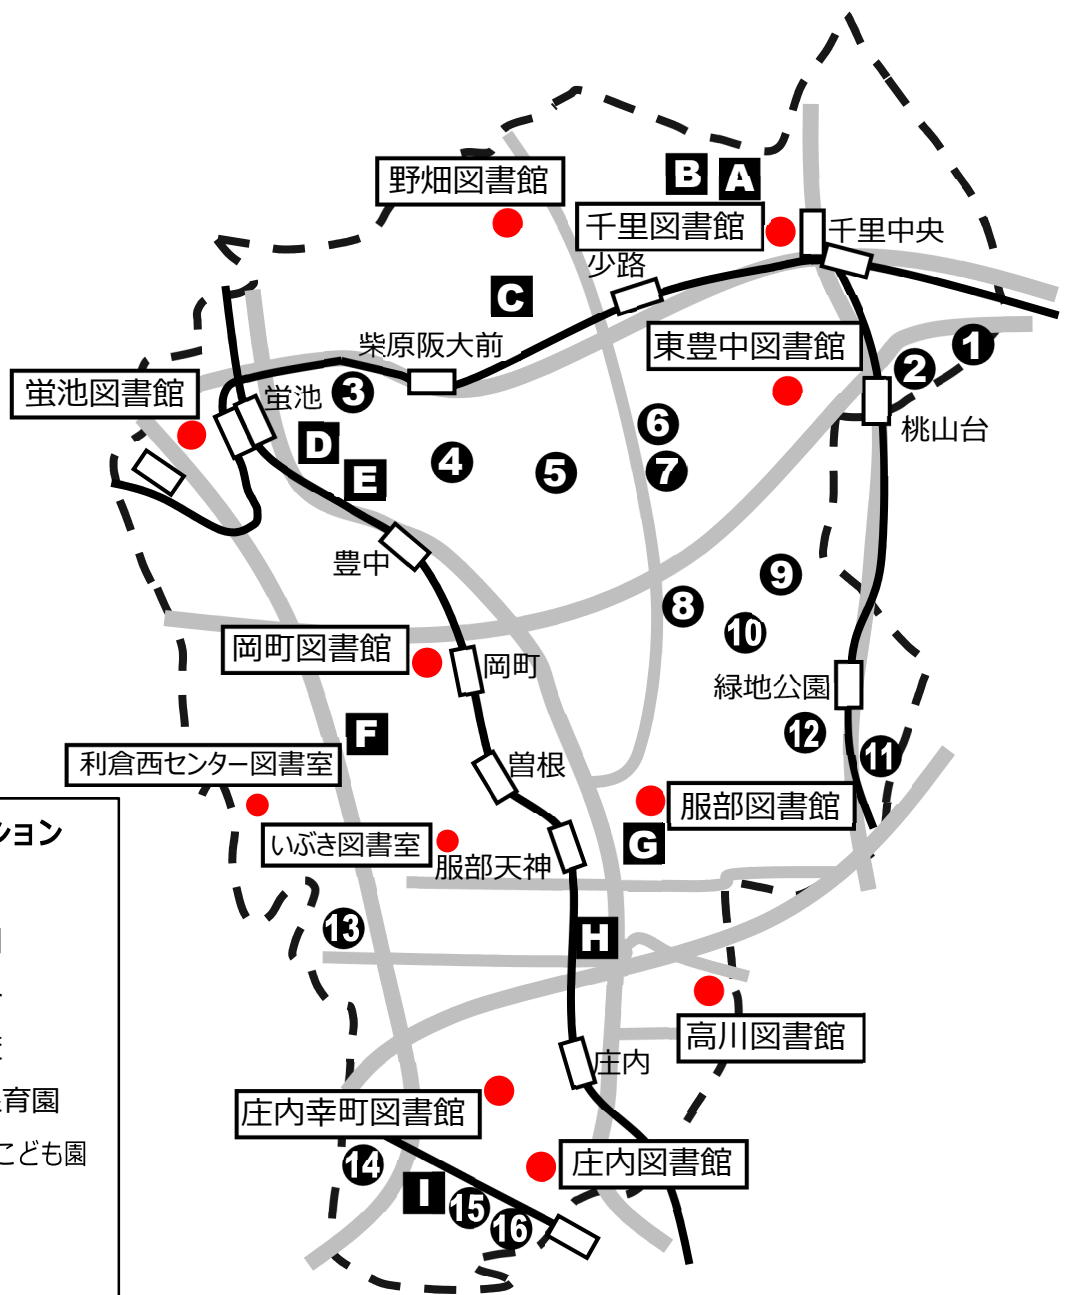

施設案内

図書館マップ

※いぶき図書室は
令和3年3月20日より
改修工事のため休室

- 施設巡回ステーション**
- A** 豊中支援学校
 - B** 北緑丘こども園
 - C** 発達支援あゆみ
 - D** 刀根山支援学校
刀根山こころ保育園
 - E** アトリオとねやまこども園
 - F** 原田こども園
 - G** 夢の鳥保育園
 - H** 児童発達支援センター
 - I** 庄内西こども園

令和3年3月31日現在

※B・E・F・G・Iのステーションは 令和3年4月以降、巡回から配本に変更

- 動く図書館ステーション**
- | | |
|-----------------------|-------------------------|
| ① 上新田4 (朝日プラザ千里A棟) | ⑨ 東泉丘4 (ジオ緑地公園3番館) |
| ② 上新田4 (桃山台グリーンマンション) | ⑩ 西泉丘2 (グランドールマンション) |
| ③ 刀根山元町 (刀根山元町北会館) | ⑪ 東寺内町 (寺内南公園) |
| ④ 刀根山2 (天理教会高香分教会) | ⑫ 寺内2 (日商岩井第1緑地公園マンション) |
| ⑤ 本町9 (住友化学社宅4号棟前) | ⑬ 上津島2 (上津島センター) |
| ⑥ 上野東2 (堀田公園) | ⑭ 庄本町3 (そんぼの家豊中庄本町横駐車場) |
| ⑦ 上野東1 (豊松園ハイツB棟前) | ⑮ 二葉町1 (市営二葉第二住宅) |
| ⑧ アルビス旭ヶ丘 (6-4号棟北側) | ⑯ 大島町2 (洲到止八幡宮) |

※動く図書館・各図書室は岡町図書館所属

休館日・開館時間

岡町図書館 庄内図書館 野畑図書館	毎週月曜日（その日が休日*1に当たるときはその翌日以降の最初の休日に当たらない日） 12月29日から翌年1月4日（1月4日が月曜日に当たるときは1月5日）まで 館内整理日（8、12月を除く毎月最終金曜日。ただしその日が国民の祝日*2に当たるときはその前日）、特別整理期間
千里図書館	12月29日から翌年1月4日まで 館内整理日（12月を除く毎月最終金曜日。ただしその日が国民の祝日に当たるときはその前日）、特別整理期間
東豊中図書館 服部図書館	毎週月曜日（その日が国民の祝日に当たるときはその翌日以降の最初の国民の祝日に当たらない日）、12月29日から翌年1月4日（1月4日が月曜日に当たるときは1月5日）まで 国民の祝日（日曜日及び土曜日を除く）、館内整理日（8、12月を除く毎月最終金曜日。ただしその日が国民の祝日に当たるときはその前日）、特別整理期間
高川図書館 蛭池図書館	毎週金曜日（その日が国民の祝日に当たるときは、その前日以前の最初の国民の祝日に当たらない日）、12月29日から翌年1月4日（1月4日が金曜日に当たるときは1月5日）まで 国民の祝日（日曜日及び土曜日を除く）、館内整理日（8、12月を除く毎月最終木曜日。ただしその日が国民の祝日に当たるときはその前日）、特別整理期間
庄内幸町図書館*3	毎週月曜日、火曜日、木曜日及び金曜日、国民の祝日、12月29日から翌年1月4日まで 特別整理期間