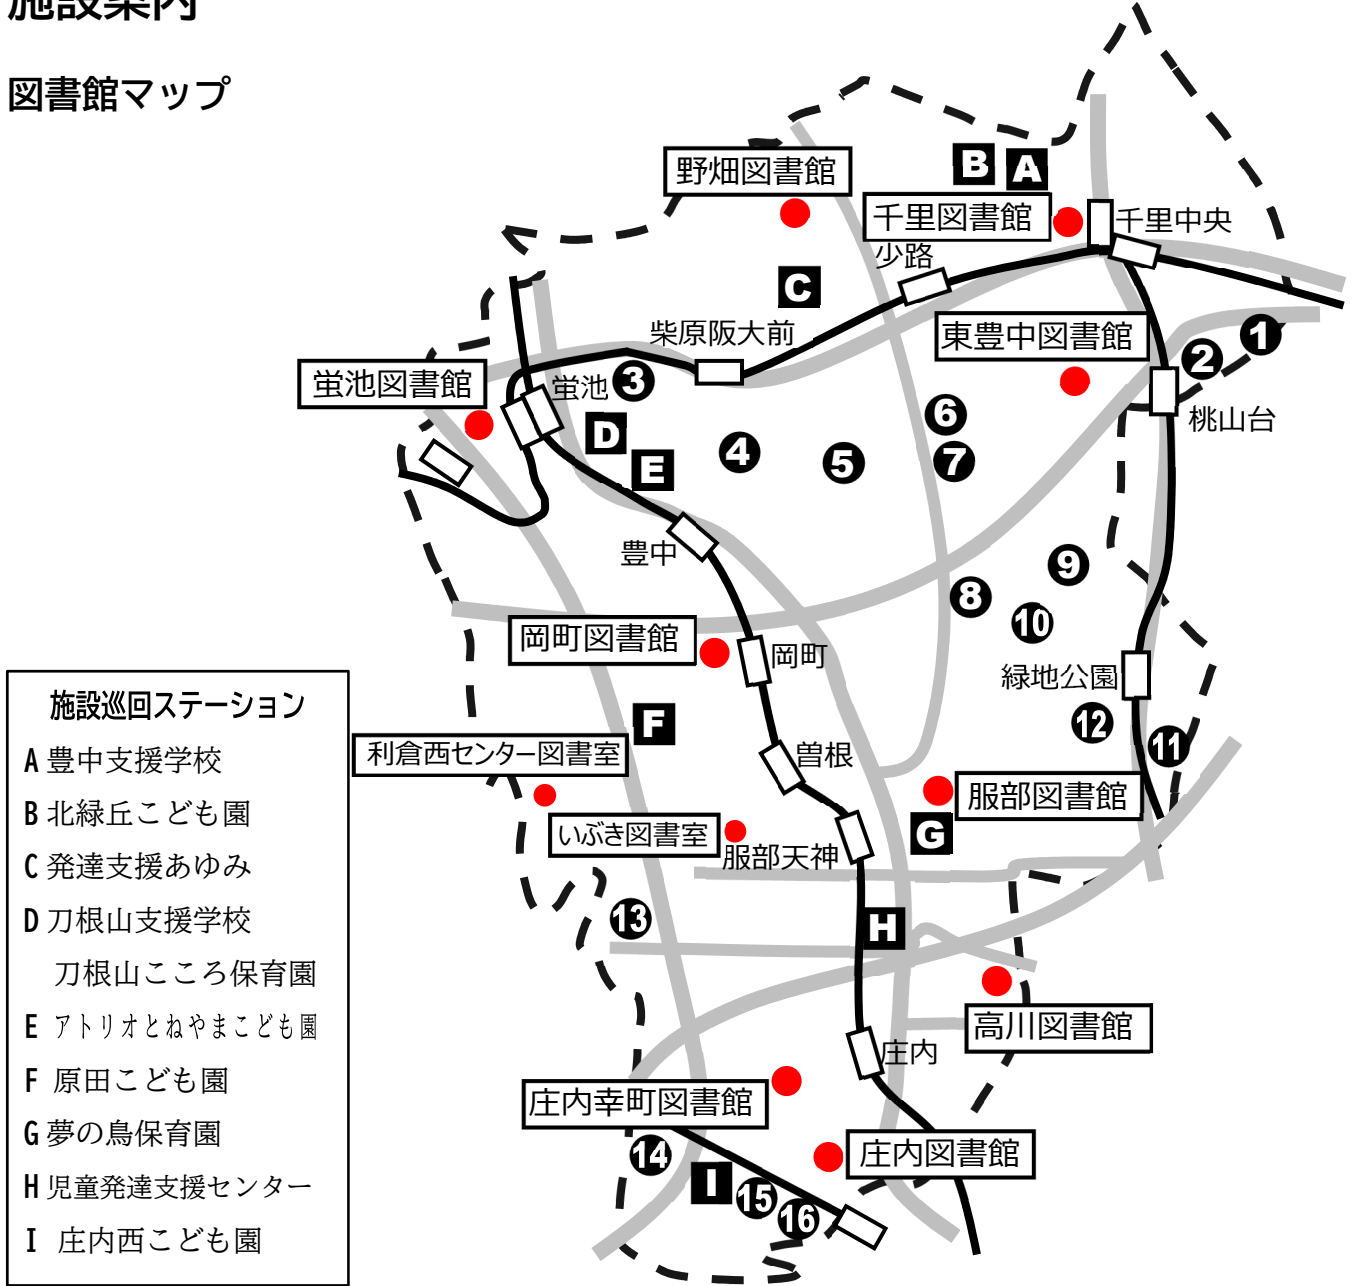

施設案内

図書館マップ

動く図書館ステーション

- | | |
|----------------------|------------------------|
| ①上新田4 (朝日プラザ千里A棟前) | ⑨東泉丘4 (ジオ緑地公園3番館) |
| ②上新田4 (桃山台グリーンマンション) | ⑩西泉丘2 (グランドールマンション) |
| ③刀根山元町 | ⑪東寺内町 (寺内南公園) |
| ④刀根山2 (天理教会高香分教会) | ⑫寺内2 (日商岩井第1緑地公園マンション) |
| ⑤本町9 (住友化学社宅4号棟前) | ⑬上津島2 (上津島センター) |
| ⑥上野東2 (堀田公園) | ⑭庄本町3 (そんぼの家豊中庄本町横駐車場) |
| ⑦上野東1 (豊松園ハイツB棟前) | ⑮二葉町1 (市営二葉第二住宅) |
| ⑧アルビス旭ヶ丘 (6-4号棟北側) | ⑯大島町2 (洲到止八幡宮) |

※動く図書館・各図書室は岡町図書館所属

休館日・開館時間

岡町図書館 庄内図書館 野畑図書館	毎週月曜日（その日が休日*1に当たるときはその翌日以降の最初の休日に当たらない日） 12月29日から翌年1月4日（1月4日が月曜日に当たるときは1月5日）まで 館内整理日（8、12月を除く毎月最終金曜日。ただしその日が国民の祝日*2に当たるときはその前日）、特別整理期間
千里図書館	12月29日から翌年1月4日まで 館内整理日（12月を除く毎月最終金曜日。ただしその日が国民の祝日に当たるときはその前日）、特別整理期間
東豊中図書館 服部図書館	毎週月曜日（その日が国民の祝日に当たるときはその翌日以降の最初の国民の祝日に当たらない日）、12月29日から翌年1月4日（1月4日が月曜日に当たるときは1月5日）まで 国民の祝日（日曜日及び土曜日を除く）、館内整理日（8、12月を除く毎月最終金曜日。ただしその日が国民の祝日に当たるときはその前日）、特別整理期間
高川図書館 蛭池図書館	毎週金曜日（その日が国民の祝日に当たるときは、その前日以前の最初の国民の祝日に当たらない日）、12月29日から翌年1月4日（1月4日が金曜日に当たるときは1月5日）まで 国民の祝日（日曜日及び土曜日を除く）、館内整理日（8、12月を除く毎月最終木曜日。ただしその日が国民の祝日に当たるときはその前日）、特別整理期間
庄内幸町図書館*3	毎週月曜日、火曜日、木曜日及び金曜日、国民の祝日、12月29日から翌年1月4日まで 特別整理期間