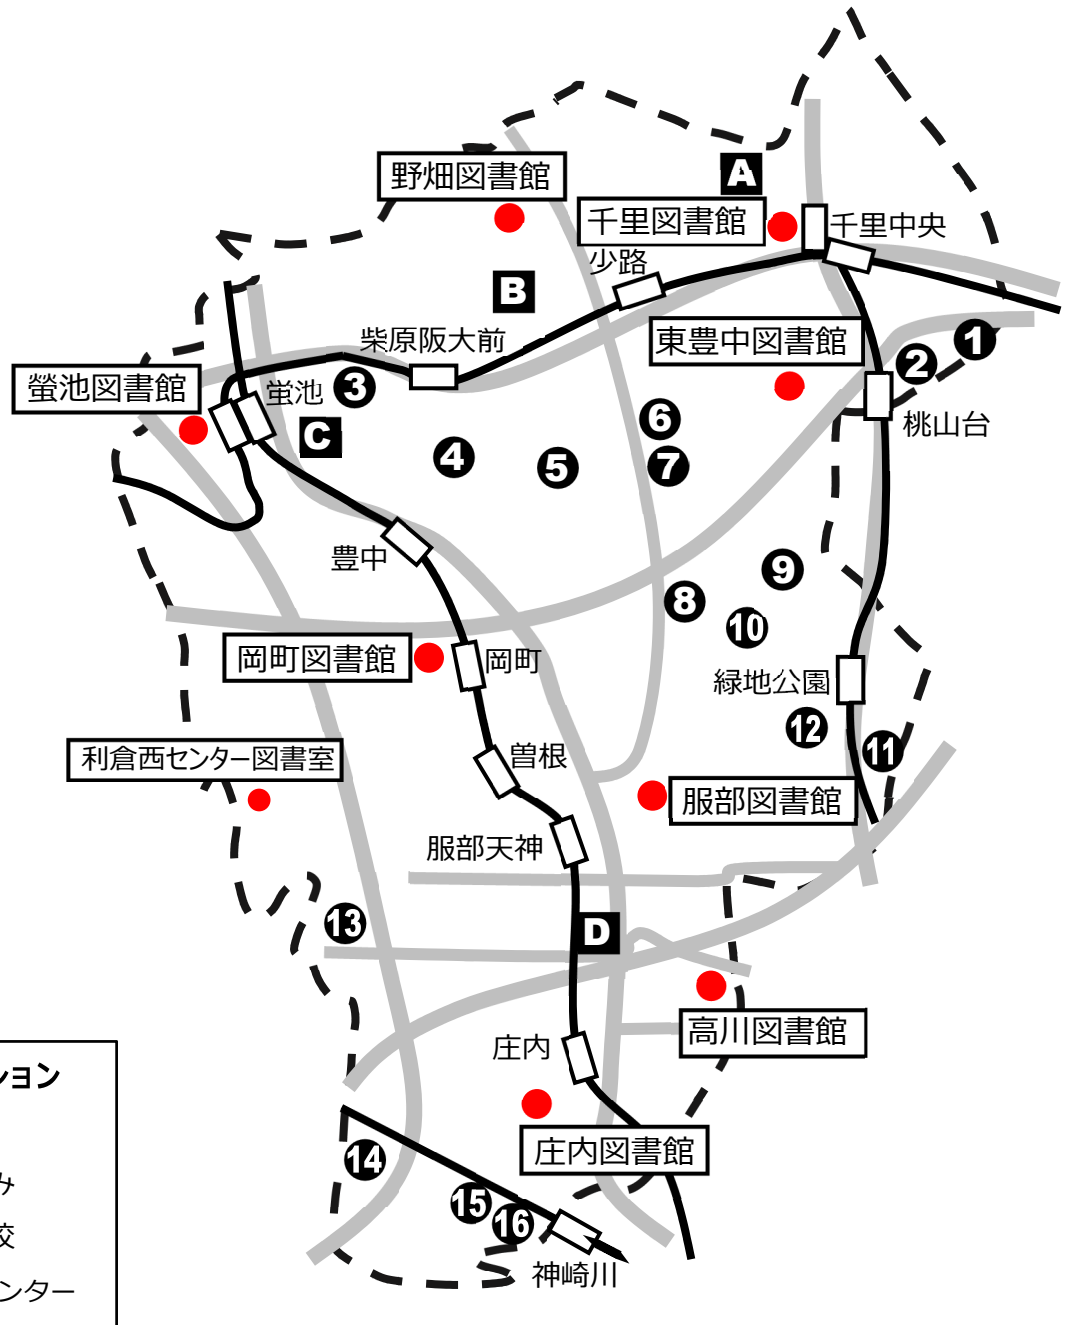

施設案内

図書館マップ

- 施設巡回ステーション**
- A** 豊中支援学校
 - B** 発達支援あゆみ
 - C** 刀根山支援学校
 - D** 児童発達支援センター

令和5年3月31日現在

- 動く図書館ステーション**
- | | |
|-----------------------|-------------------------|
| ① 上新田4 (朝日プラザ千里A棟) | ⑨ 東泉丘4 (ジオ緑地公園3番館) |
| ② 上新田4 (桃山台グリーンマンション) | ⑩ 西泉丘2 (グランドールマンション) |
| ③ 刀根山元町 (刀根山元町北会館) | ⑪ 東寺内町 (寺内南公園) |
| ④ 刀根山2 (天理教会高香分教会) | ⑫ 寺内2 (日商岩井第1緑地公園マンション) |
| ⑤ 本町9 (住友化学社宅4号棟前) | ⑬ 上津島2 (上津島センター) |
| ⑥ 上野東2 (堀田公園) | ⑭ 庄本町3 (そんぽの家豊中庄本町横駐車場) |
| ⑦ 上野東1 (豊松園ハイツB棟前) | ⑮ 二葉町1 (市営二葉第二住宅) |
| ⑧ アルビス旭ヶ丘 (6-4号棟北側) | ⑯ 大島町2 (洲到止八幡宮) |

※いぶき図書室は、青少年交流文化館いぶき 3 階で予約資料受け渡しに特化したサービスに移行（令和 4 年 4 月より）

※庄内幸町図書館は、令和 5 年 1 月 16 日から休館し、2 月 20 日をもって閉館

休館日・開館時間

岡町図書館 庄内図書館 野畑図書館	毎週月曜日（その日が休日* ¹ に当たるときはその翌日以降の最初の休日に当たらない日） 12月29日から翌年1月4日（1月4日が月曜日に当たるときは1月5日）まで 館内整理日（8、12月を除く毎月最終金曜日。ただしその日が国民の祝日* ² に当たるときはその前日）、特別整理期間
千里図書館	12月29日から翌年1月4日まで 館内整理日（12月を除く毎月最終金曜日。ただしその日が国民の祝日に当たるときはその前日）、特別整理期間
東豊中図書館 服部図書館	毎週月曜日（その日が国民の祝日に当たるときはその翌日以降の最初の国民の祝日に当たらない日）、12月29日から翌年1月4日（1月4日が月曜日に当たるときは1月5日）まで 国民の祝日（日曜日及び土曜日を除く）、館内整理日（8、12月を除く毎月最終金曜日。ただしその日が国民の祝日に当たるときはその前日）、特別整理期間
高川図書館 螢池図書館	毎週金曜日（その日が国民の祝日に当たるときは、その前日以前の最初の国民の祝日に当たらない日）、12月29日から翌年1月4日（1月4日が金曜日に当たるときは1月5日）まで 国民の祝日（日曜日及び土曜日を除く）、館内整理日（8、12月を除く毎月最終木曜日。ただしその日が国民の祝日に当たるときはその前日）、特別整理期間