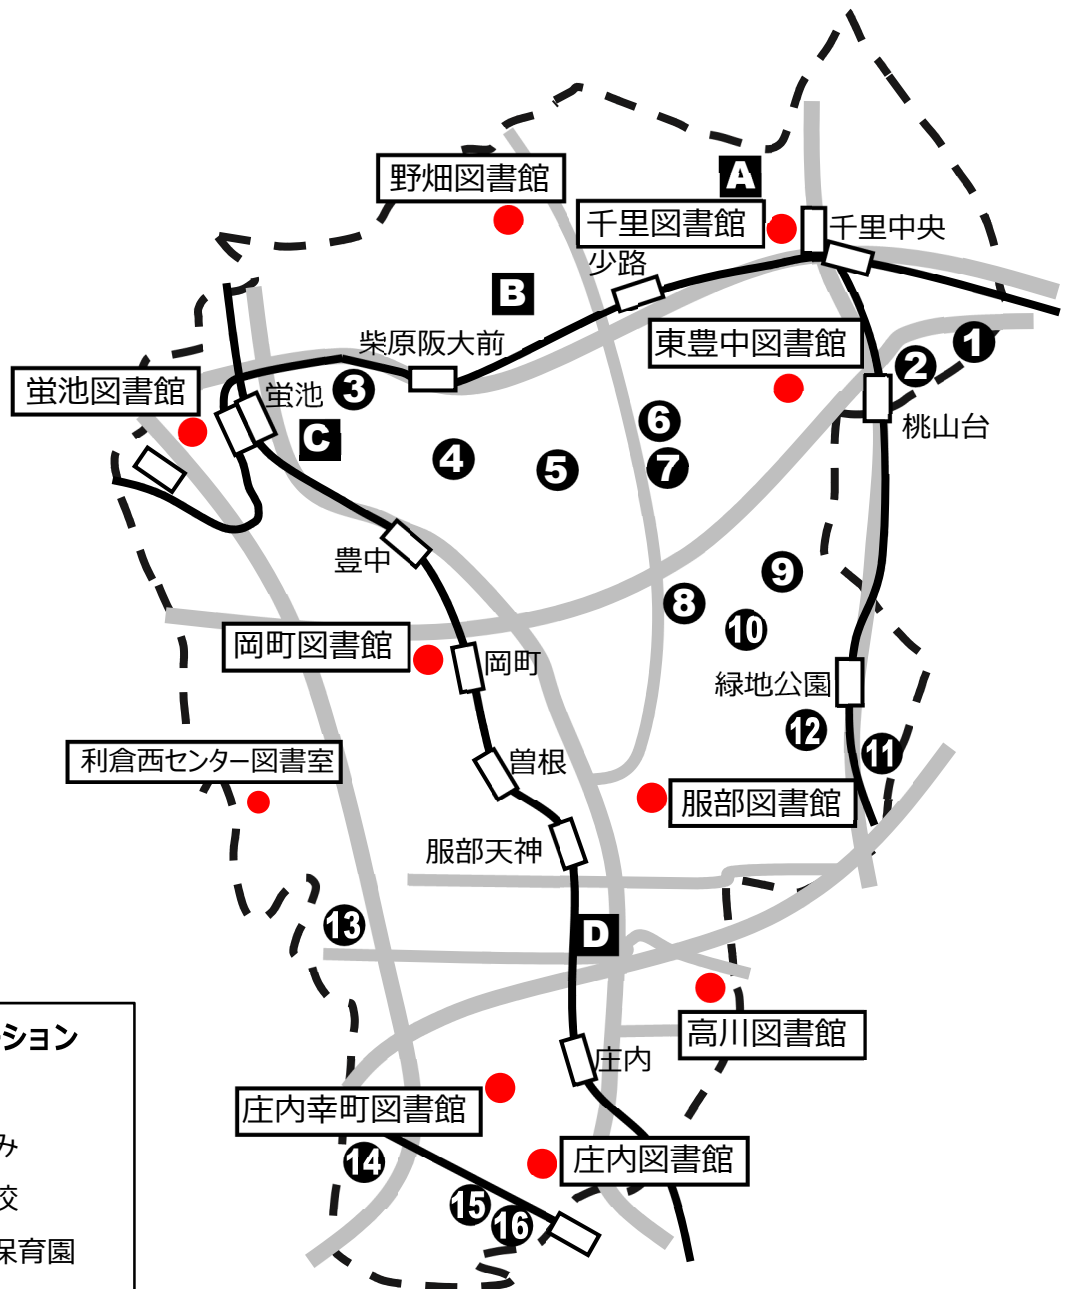

# 施設案内

## 図書館マップ

- 施設巡回ステーション**
- A** 豊中支援学校
  - B** 発達支援あゆみ
  - C** 刀根山支援学校  
刀根山こころ保育園
  - D** 児童発達支援センター

令和4年3月31日現在

- 動く図書館ステーション**
- |                       |                         |
|-----------------------|-------------------------|
| ① 上新田4 (朝日プラザ千里A棟)    | ⑨ 東泉丘4 (ジオ緑地公園3番館)      |
| ② 上新田4 (桃山台グリーンマンション) | ⑩ 西泉丘2 (グランドールマンション)    |
| ③ 刀根山元町 (刀根山元町北会館)    | ⑪ 東寺内町 (寺内南公園)          |
| ④ 刀根山2 (天理教会高香分教会)    | ⑫ 寺内2 (日商岩井第1緑地公園マンション) |
| ⑤ 本町9 (住友化学社宅4号棟前)    | ⑬ 上津島2 (上津島センター)        |
| ⑥ 上野東2 (堀田公園)         | ⑭ 庄本町3 (そんぼの家豊中庄本町横駐車場) |
| ⑦ 上野東1 (豊松園ハイツB棟前)    | ⑮ 二葉町1 (市営二葉第二住宅)       |
| ⑧ アルビス旭ヶ丘 (6-4号棟北側)   | ⑯ 大島町2 (洲到止八幡宮)         |

※動く図書館・図書室は岡町図書館所属

※いぶき図書室は、青少年交流文化館いぶき 3 階で予約資料受け渡しに特化したサービスに移行（令和 4 年 4 月より）