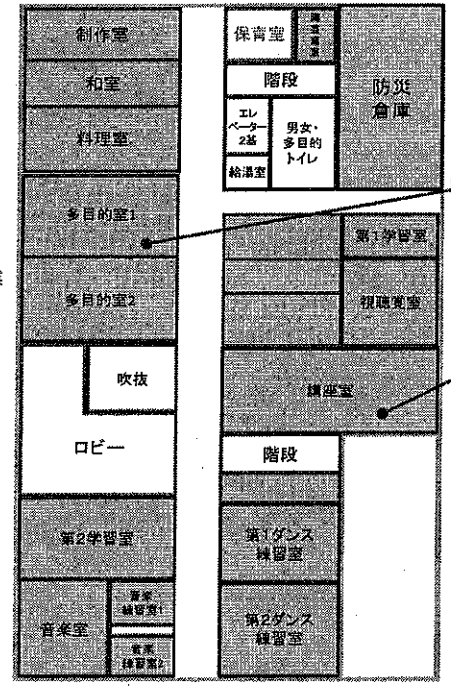

4F

庄内公民館・庄内コラボセンター

☆各種講座
・連携センター事業
・課題解決（環境・健康・人材）事業
・次世代育成事業
・地域魅力発信・地域連携事業
☆コラボセンターまつり
☆キッズランドしようない
☆放課後学習支援（中学生対象）
☆日曜学習（中学生対象）
☆夏休み学習サポート（小学生対象）
☆保育室の自由開放
☆自習室開放
☆公民館登録グループ活動の支援
☆公民館活動の支援