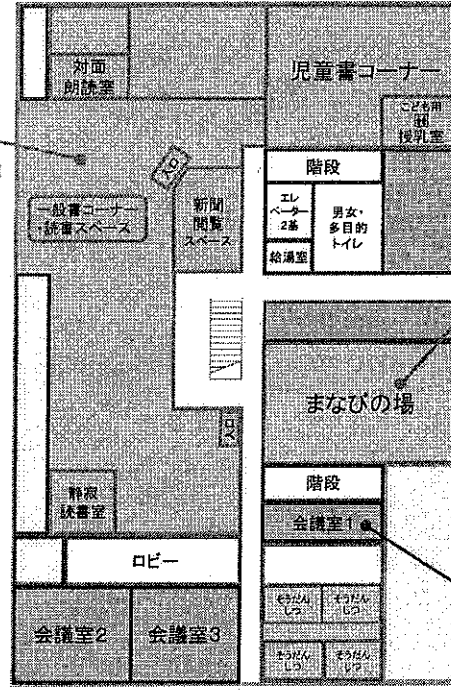

エントランススペース

～誰でも立ち寄れる憩いのスペース～
 ☆飲食が可能なカフェスペース
 ☆図書館のリサイクル本販売も行う大型壁面書架！
 ☆展示スペース
 ☆多目的トイレ など

※写真はイメージです。

庄内公民館 兼 庄内コラボセンター

☆貸室受付や案内、庄内コラボセンター各施設との連携・調整

3F

庄内出張所

～行政手続き～
 ☆住民票の写し、戸籍謄抄本、印鑑証明などの交付
 ☆マイナンバーカード交付、更新
 ☆出生届、死亡届、婚姻届、転出入届などの事務
 ☆各種税証明書の交付
 ☆国民健康保険、介護保険、後期高齢者医療保険の事務
 ☆介護認定の申請受付
 ☆子ども医療証の交付
 ☆国民年金の受付、相談など

庄内介護予防センター

～高齢者の憩いの場～
 ☆高齢者の心身機能向上・交流・生きがいづくり等の事業の実施
 ☆創意工夫による介護予防事業の実施
 ・とよなか健康大学
 ・とよなか健康塾 など

庄内コラボセンター貸室

会議室4～9

しごと・暮らしセンター

～仕事とくらしの相談窓口～
 ☆仕事に関する相談窓口（まちのキャリアセンター）
 ・キャリアカウンセリング
 ・職業紹介
 ・合同面接
 ・仕事や職種理解のための講座、スキルアップ講座など
 ☆経済的に困窮しているなどくらしに関する相談窓口

2F

庄内図書館

～借りて読むもよし！ 過ごすもよし！ “みんなのくつろぎ空間”～
 ☆本・CD・マンガ・新聞・雑誌など約7万点を所蔵予定！
 ☆子ども向けのおはなし会など各種イベントの実施
 ☆お調べものお手伝い、本の紹介
 ☆静かに読みたい方に静寂読書室を設置
 ☆図書館の資料を全フロアでご利用可能！ など

※写真はイメージです。

(仮称) 教育総合相談窓口

～みんなのまなびの場～
 ☆放課後土日学習、不登校の学び支援、居場所の提供 など
 ～さまざまな相談窓口～
 ☆心理士等専門家による電話、面接相談
 ☆子どもや保護者からの学習に関する困りごとの相談 など