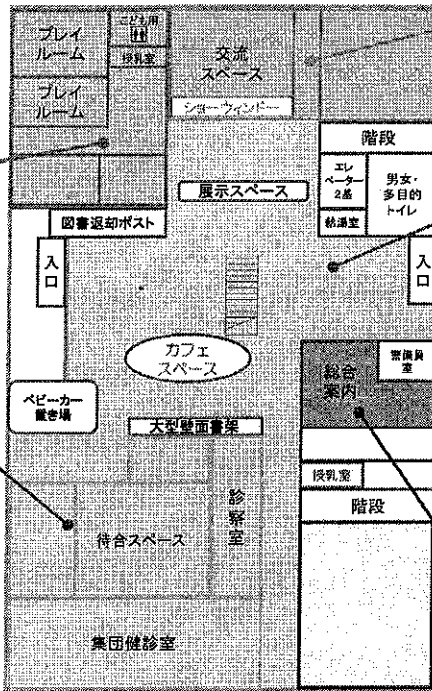

1F

子育て支援センター ほっぺ南部分室

～子育てに関する相談窓口～
☆相談支援・講座開催や情報発信
☆プレイルーム（子どもと自由に遊べるスペース）を開放
☆施設内は授乳室や子どものトイレも整備

庄内保健センター

～妊娠・出産・育児に関する相談窓口～
☆妊娠届出（母子健康手帳交付）
☆電話・面接相談
☆4か月児・1歳6か月児・3歳6か月児健康診査
☆各種教室
☆妊娠婦、新生児、乳幼児等家庭訪問

市民公益活動支援センター

～市民公益活動に関する相談窓口～
☆市民公益活動に関する相談
☆市民公益活動団体や自治会等の情報発信
☆市民公益活動団体の活動発表を行う交流スペースやショーウィンドーを設置

エントランススペース

～誰でも立ち寄れる憩いのスペース～
☆飲食が可能なカフェスペース
☆図書館のリサイクル本販売も行う大型壁面書架！
☆展示スペース
☆多目的トイレ など

庄内公民館 兼 庄内コラボセンター

☆貸室受付や案内、庄内コラボセンター各施設との連携・調整

3F

庄内出張所

～行政手続き～
☆住民票の写し、戸籍謄抄本、印鑑証明などの交付
☆マイナンバーカード交付、更新
☆出生届、死亡届、婚姻届、転出入届などの事務
☆各種税証明書の交付
☆国民健康保険、介護保険、後期高齢者医療保険の事務
☆介護認定の申請受付
☆子ども医療証の交付
☆国民年金の受付、相談など