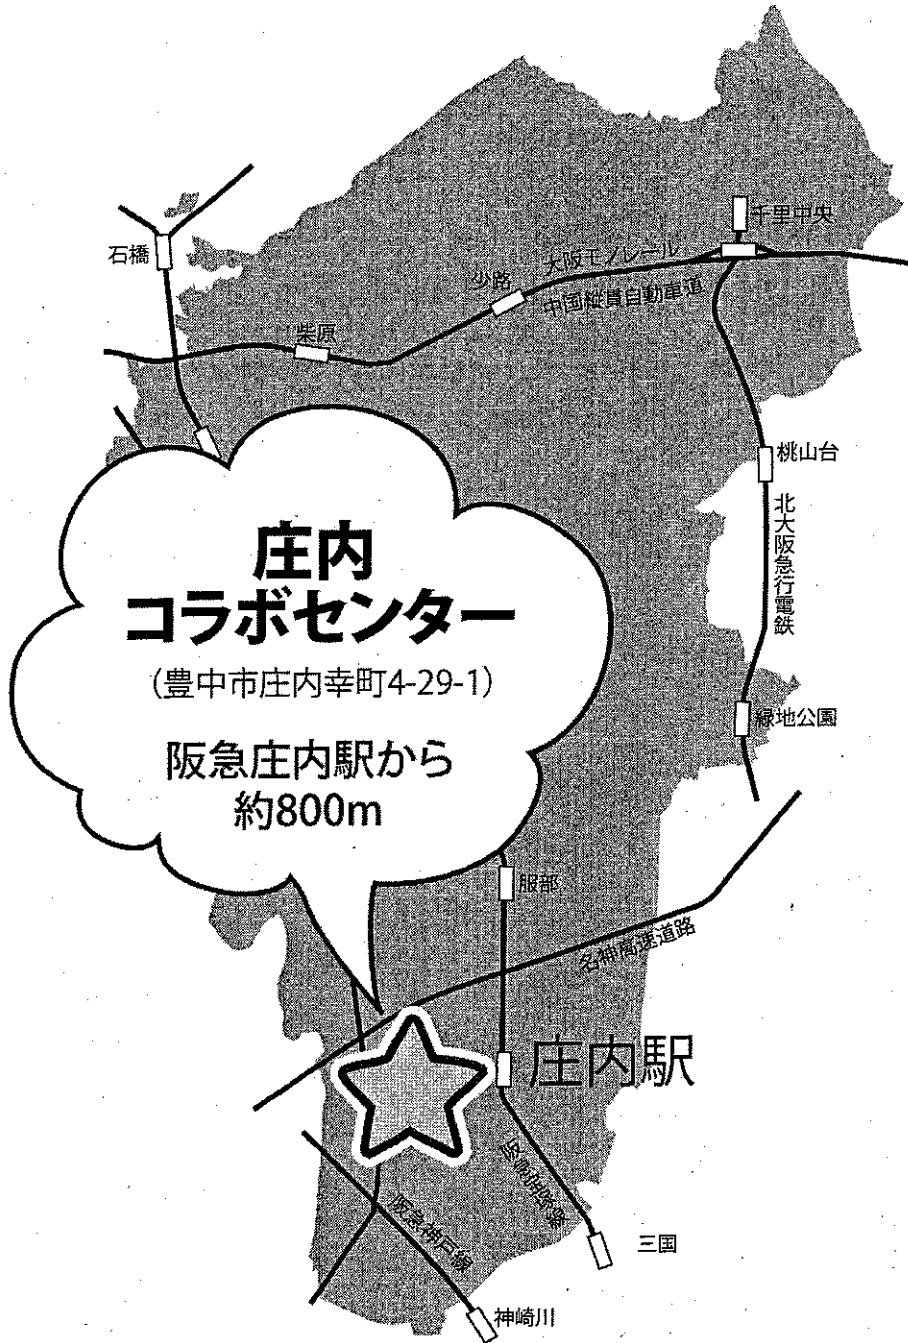

※庄内公民館兼庄内コラボセンター事務所

施設概要

- (1) 予定地：豊中市庄内幸町4-29-1 (旧第六中学校敷地)
- (2) 階数：地上4階
- (3) 延床面積：約8,300平方メートル
- (4) 駐車場 約40台 (身体障害者用、健診車置き場含む)
駐輪場 約150台

1F

子育て支援センター ほっぺ南部分室

～子育てに関する相談窓口～
 ☆相談支援・講座開催や情報発信
 ☆プレイルーム（子どもと自由に遊べるスペース）を開放
 ☆施設内は授乳室や子どものトイレも整備