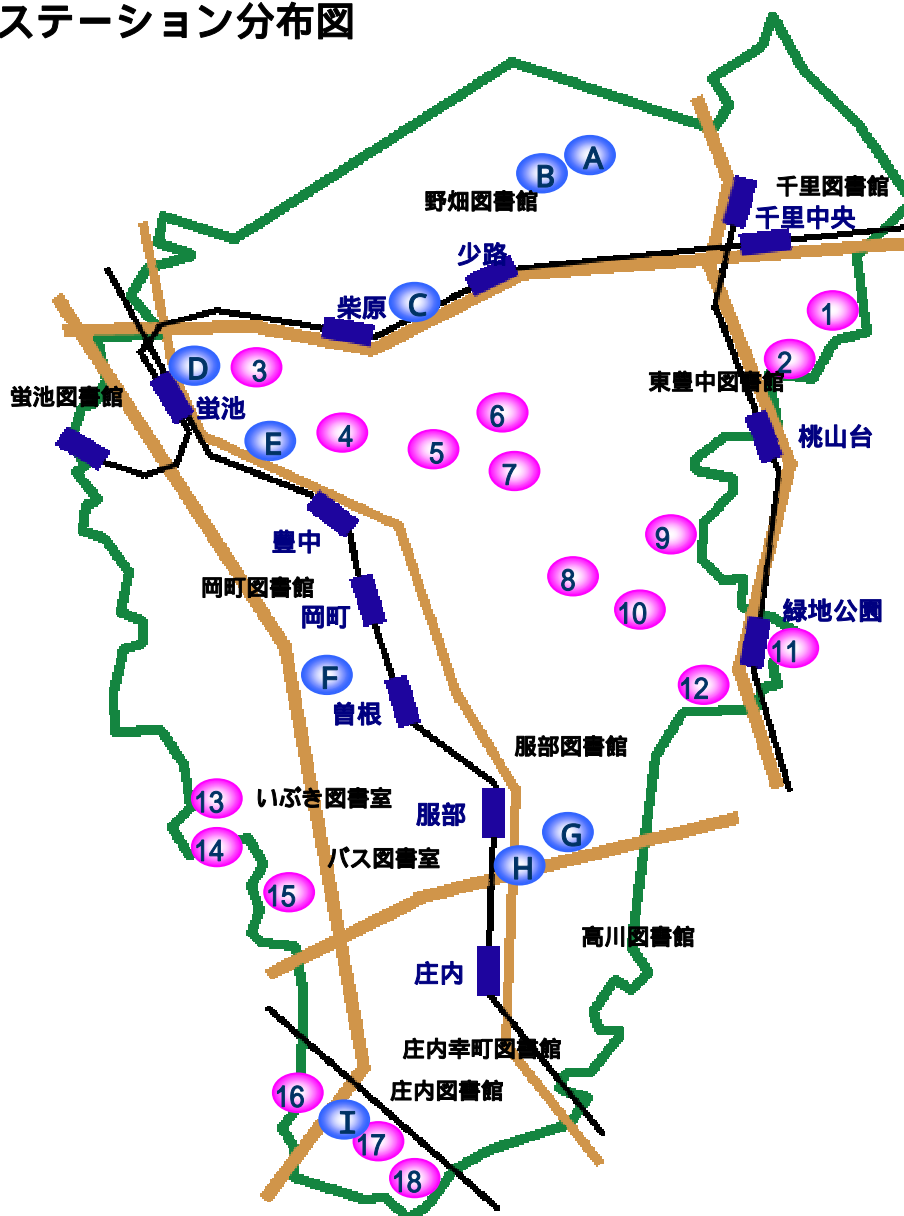

動く図書館ステーション分布図

動く図書館ステーション

平成21(2009)年12月1日現在

| | | | |
|---|---------------------|----|----------------------|
| 1 | 上新田4 (朝日プラザA 棟前) | 10 | 西泉丘2 (グランドールマンション) |
| 2 | 上新田4 (桃山台グリーンマンション) | 11 | 東寺内町(寺内南公園) |
| 3 | 刀根山元町(フレンドリー下) | 12 | 寺内2 (日商岩井緑地公園マンション) |
| 4 | 刀根山2 (天理教会) | 13 | 利倉西1 (利倉西センター) |
| 5 | 本町9 (住友化学社宅4号棟前) | 14 | 利倉西2 (グリーンサイドマンション) |
| 6 | 上野東2 (堀田公園) | 15 | 上津島2 (上津島センター) |
| 7 | 上野東1 (豊松園ハイツB 棟前) | 16 | 庄本町3 (アミーユ豊中庄本町横駐車場) |
| 8 | アルビス旭ヶ丘(6-4号棟北側) | 17 | 二葉町1 (シティコート 豊中二葉町) |
| 9 | 東泉丘4 (ジオ緑地公園3 番館) | 18 | 大島町2 (洲到止八幡宮) |

施設巡回ステーション

| | | | |
|---|-----------|---|-------------|
| A | 豊中支援学校 | E | アトリエとねやま保育園 |
| B | 北緑丘保育所 | F | 原田保育所 |
| C | あゆみ学園 | G | 夢の鳥保育園 |
| D | 刀根山支援学校 | H | しいの実学園 |
| | 刀根山こころ保育園 | I | 庄内西保育所 |