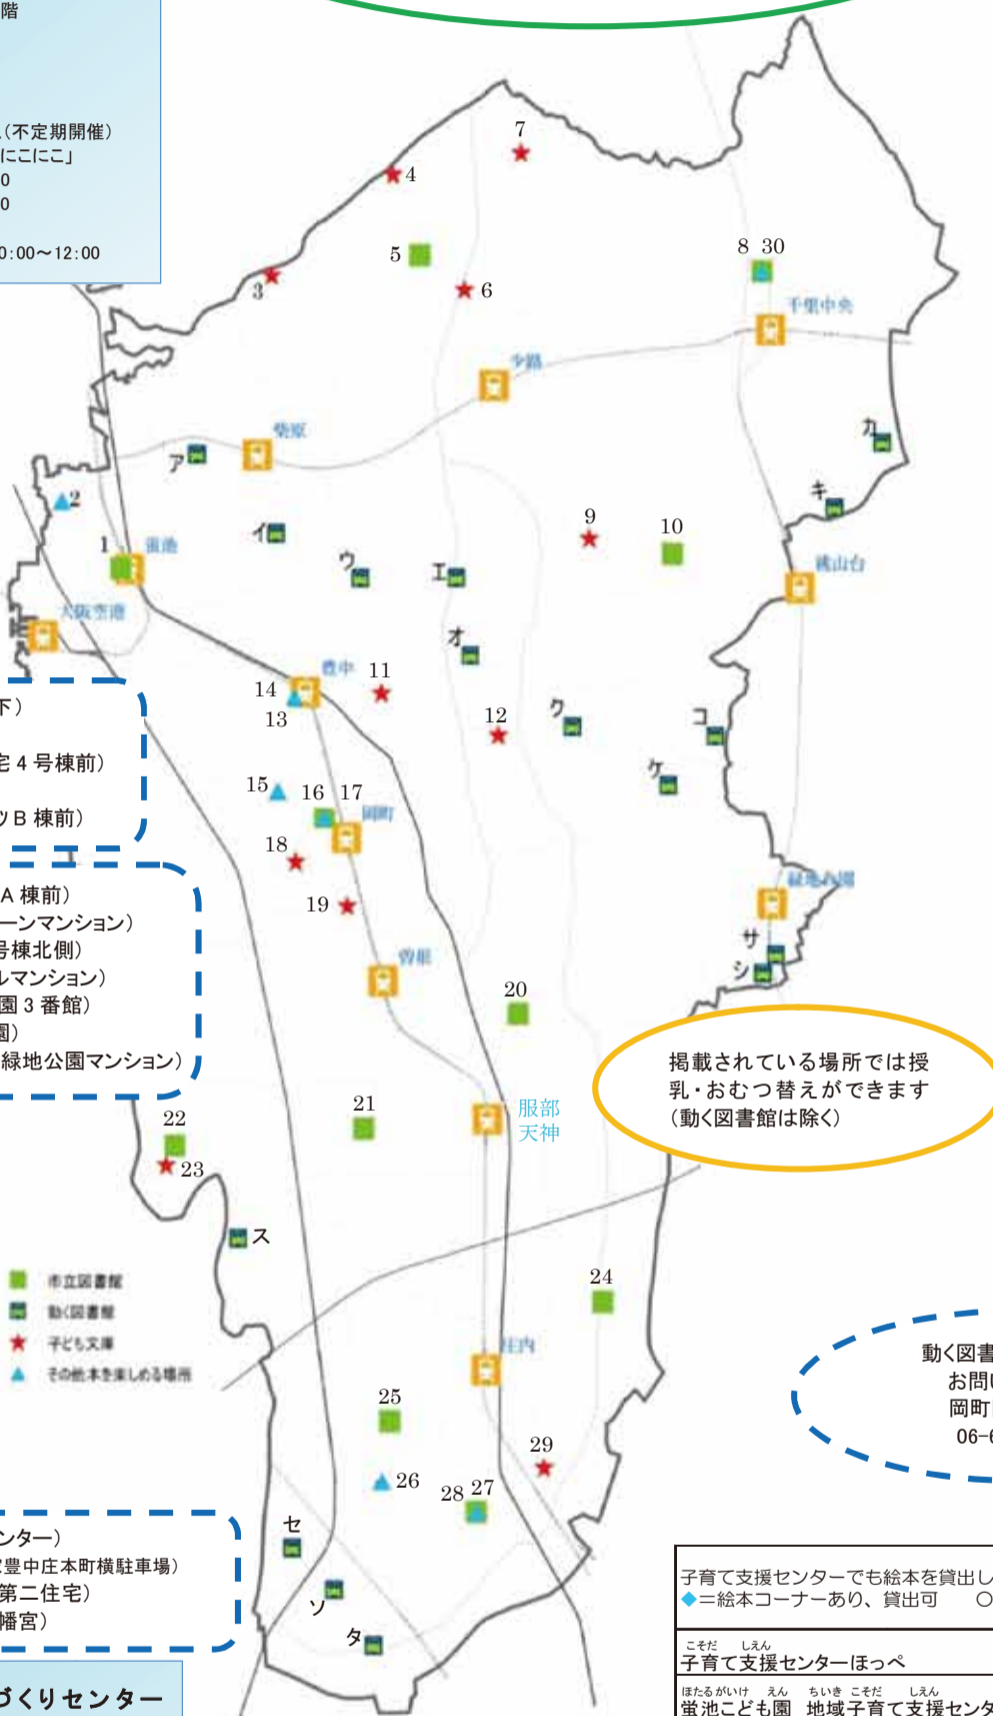

24 高川図書館
豊南町東 1-1-2 ☎06-6336-6901
阪急バス「豊南町西 3 丁目」から東へ徒歩すぐ
阪急宝塚線「庄内」駅から徒歩 15 分
開館時間: 月・水 10:00～19:00、
火・木・土・日 10:00～17:00
休館日: 毎週金曜日、月末木曜日(8・12月は除く)、
祝日(土日と重なった日は開館)、
年末年始、特別整理期間
おはなし会: 毎月第 1・3 水曜日
0 歳～2 歳 15:00～

25 庄内幸町図書館
庄内幸町 4-26-14 ☎06-6332-8220
阪急宝塚線「庄内」駅から西へ徒歩 15 分
開館時間: 水・土・日 10:00～17:00
(自習・新聞閲覧スペースは火～日 10:00～17:00)
おはなし会: 0 歳から 3 歳 第 2 水曜日 11:00～

26 庄内少年文化館
庄内幸町 5-4-14 ☎06-6336-6371
阪急宝塚線「庄内」駅から南西へ徒歩 15 分
阪急バス「島江」「庄内幸町 5 丁目」から徒歩すぐ
利用できる時間: 火～日 9:30～17:00
休館日: 月曜日、祝日、年末年始、特別整理期間
おはなし会: 「たのしい集い」(リサイクル工作)
毎週水曜日 15:00～16:00
毎週土曜日 14:00～15:00

27 庄内図書館
三和町 3-2-1 ☎06-6334-1261
阪急宝塚線「庄内」駅から南へ徒歩 17 分
開館時間: 火～金 10:00～19:00(こども室は 17:00)
土・日・祝日 10:00～17:00
休館日: 毎週月曜日、月末金曜日(8・12月は除く)、
年末年始、特別整理期間
おはなし会: 毎週土曜日 11:00～
0 歳から 1 歳半 毎月第 3 水曜日 11:00～

28 しょうない・おやこでにほんご
外国人親子への子育て支援の一環で
読み聞かせを行っています(不定期)
場所: 三和町 3-2-1 庄内図書館
阪急宝塚線「庄内」駅から南へ徒歩 17 分
日時: 毎週火曜日 10:00～12:00
(変更になることがあります、お問い合わせください)
問い合わせ先: (公財)とよなか国際交流協会
☎06-6843-4343

29 まめぶんこ
豊南町南 2 丁目 4-2
☎06-6843-4553(岡町図書館)
開庫時間: 毎週水曜日 13:00～16:00
毎週木曜日 10:00～12:00
(祝日はお休み)

30. せんり・おやこでにほんご
外国人親子への子育て支援の一環で
読み聞かせを行っています(不定期)
場所: 新千里東町 1-2-2 コラボ 4 階
北大阪急行「千里中央」駅から西へ徒歩 2 分
大阪モノレール「千里中央」駅から徒歩 5 分
阪急バス「千里中央」からすぐ
日時: 毎週火曜日 10:00～12:00
(変更になることがあります、お問い合わせください)
問い合わせ先: (公財)とよなか国際交流協会
☎06-6843-4343

北摂 7 市 3 町(豊中市・池田市・吹田市・高槻市・
茨木市・箕輪市・摂津市・島本町・豊能町・能勢町)に
お住まいのかたは 7 市 3 町内の図書館を
ご利用いただけます。
(一部除外あり)

掲載されている場所では授乳・おむつ替えができます
(動く図書館は除く)

動く図書館についてのお問い合わせは
岡町図書館まで
06-6843-4553

子育て支援センターでも絵本を貸出したり、読み聞かせをしているところがあります。 ◆=絵本コーナーあり、貸出可 ○=絵本コーナーあり	
こそだ しえん 子育て支援センターほっぺ	◆ 06-6852-5526
ほたるがけ えん ちいき こそだ しえん 蛭池こども園 地域子育て支援センター	◆ 06-6843-6384
きらいだに えん ちいき こそだ しえん 桜井谷こども園 地域子育て支援センター	◆ 06-6843-7020
きたみどりがおか えん ちいき こそだ しえん 北緑丘こども園 地域子育て支援センター	◆ 06-6848-0301
にしおか えん ちいき こそだ しえん 西丘こども園 地域子育て支援センター	◆ 06-6871-1737
ひがしおか えん ちいき こそだ しえん 東丘こども園 地域子育て支援センター	◆ 06-6872-6030
ひがしとよなか えん ちいき こそだ しえん 東豊中こども園 地域子育て支援センター	◆ 06-6848-0382
あさひがおか えん ちいき こそだ しえん 旭丘こども園 地域子育て支援センター	○ 06-6848-0806
ほんまち えん ちいき こそだ しえん 本町こども園 地域子育て支援センター	○ 06-6848-3020
とよなかじんけん えん ちいき こそだ しえん 豊中人権まちづくりセンターこども園 地域子育て支援センター	◆ 06-6841-8401
ほつとり えん ちいき こそだ しえん 服部こども園 地域子育て支援センター	◆ 06-6862-5020
おぞね えん ちいき こそだ しえん 小曾根こども園 地域子育て支援センター	◆ 06-6331-0880
のだ えん ちいき こそだ しえん 野田こども園 地域子育て支援センター	○ 06-6333-0730
しまだ えん ちいき こそだ しえん 島田こども園 地域子育て支援センター	◆ 06-6331-6389
さかえまち えん ちいき こそだ しえん 栄町こども園 地域子育て支援センター	◆ 06-6334-6020
ほうなんにし えん ちいき こそだ しえん 豊南西こども園 地域子育て支援センター	◆ 06-6331-1415
てしまこども園 地域子育て支援センター	◆ 06-6864-3204
幼稚園の行事は豊中市ウェブサイト、各私立幼稚園ウェブサイトをごらんください。