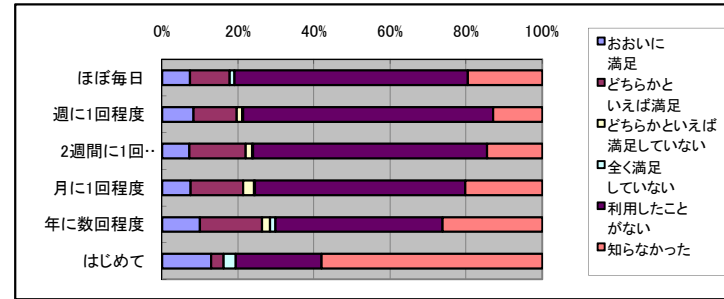

子ども向けおはなし会・紙芝居会

	おおいに満足	どちらかといえは満足	どちらかといえは満足していない	全く満足していない	利用したこと	知らなかった
ほぼ毎日	12	17		2	100	32
週に1回程度	105	144	18	3	833	164
2週間に1回程度	99	206	24	4	855	202
月に1回程度	29	53	11	1	213	78
年に数回程度	14	23	3	2	62	37
はじめて	4	1		1	7	18