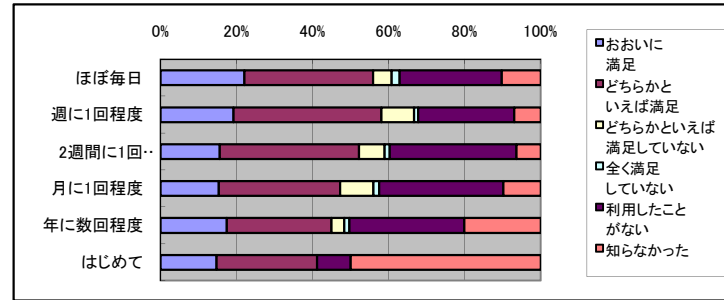

	ほぼ毎日	週に1回程度	2週間に1回程度	月に1回程度	年に数回程度	はじめて
中部	62	405	505	109	41	7
西部	23	170	175	51	17	1
北部	33	342	399	123	33	10
東部	19	137	154	32	19	3
南部	40	226	301	91	42	6
ニュータウン	32	128	79	27	10	
市外	15	83	67	11	22	13

目的	男性	女性
全体	1695	2555
借りる・返す	1228	2130
本を読む	529	557
雑誌を読む	295	307
新聞を読む	212	43
自分で調べものをする	259	233
図書館の職員に調べてもらう	12	24
行事に参加する	17	67
地域のボランティア活動をおこなう	14	41

目的	会社員	会社員(在宅)	自営等	家事専従者	公務員	教員(大学)	アルバイト等	中学生	大学	無職
全体	887	33	221	1102	110	56	579	135	113	922
借りる・返す	761	27	168	932	92	45	488	81	90	604
本を読む	206	4	57	221	24	16	142	66	30	294
雑誌を読む	114	5	24	126	8	6	77	22	19	181
新聞を読む	44	0	13	18	1	2	22	2	1	150
自分で調べものをする	72	7	34	82	8	13	62	32	20	147
図書館の職員に調べてもらう	4	0	3	9	0	1	6	1	1	9
行事に参加する	8	0	3	38	2	0	7	0	1	23
地域のボランティア活動をおこなう	2	0	3	18	1	0	15	0	0	13

目的	中部	西部	北部	東部	南部	ニュータウン	市外
全体	1140	444	945	365	714	280	218
借りる・返す	928	375	804	307	562	217	127
本を読む	267	111	214	103	211	85	65
雑誌を読む	132	64	117	65	125	62	29
新聞を読む	68	36	35	23	47	25	16
自分で調べものをする	132	62	95	34	83	45	31
図書館の職員に調べてもらう	12	2	8	4	5	5	0
行事に参加する	16	4	22	7	15	4	14
地域のボランティア活動をおこなう	10	5	17	6	11	1	4

OPAC

	おおいに満足	どちらかといえは満足	どちらかといえは満足していない	全く満足していない	利用したこと	知らなかった
ほぼ毎日	41	63	9	4	50	19
週に1回程度	253	512	113	15	332	92
2週間に1回程度	229	538	99	19	490	94
月に1回程度	61	127	35	6	130	39
年に数回程度	26	41	5	2	45	30
はじめて	5	9			3	17