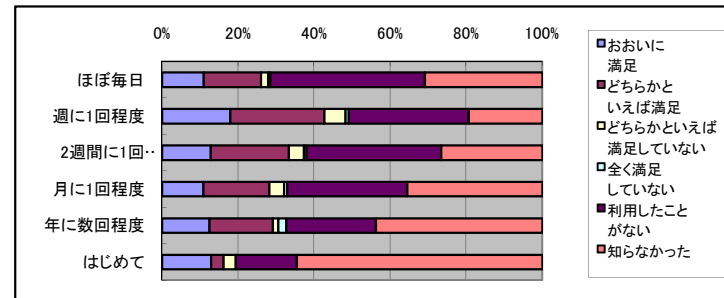

ビジネス支援サービス

	おおいに満足	どちらかといえは満足	どちらかといえは満足していない	全く満足していない	利用したこと	知らなかった
ほぼ毎日	5	5	2	3	46	101
週に1回程度	35	50	18	5	426	717
2週間に1回程度	28	53	15	4	394	880
月に1回程度	13	27	5		106	234
年に数回程度	10	12	2	1	32	84
はじめて	3	2		1	3	22

子ども向けおはなし会・紙芝居会

	おおいに満足	どちらかといえは満足	どちらかといえは満足していない	全く満足していない	利用したこと	知らなかった
ほぼ毎日	12	17		2	100	32
週に1回程度	105	144	18	3	833	164
2週間に1回程度	99	206	24	4	855	202
月に1回程度	29	53	11	1	213	78
年に数回程度	14	23	3	2	62	37
はじめて	4	1		1	7	18

映画会

	おおいに満足	どちらかといえは満足	どちらかといえは満足していない	全く満足していない	利用したこと	知らなかった
ほぼ毎日	7	29	6	4	79	44
週に1回程度	65	125	31	16	726	319
2週間に1回程度	53	127	30	9	752	434
月に1回程度	15	35	10	1	178	148
年に数回程度	11	16	4	1	49	62
はじめて	3	2	1		4	21

図書館ホームページ

	おおいに満足	どちらかといえは満足	どちらかといえは満足していない	全く満足していない	利用したこと	知らなかった
ほぼ毎日	18	25	3	1	67	51
週に1回程度	228	315	70	11	401	246
2週間に1回程度	179	286	55	10	494	371
月に1回程度	42	67	15	3	122	137
年に数回程度	18	24	2	3	34	63
はじめて	4	1	1		5	20