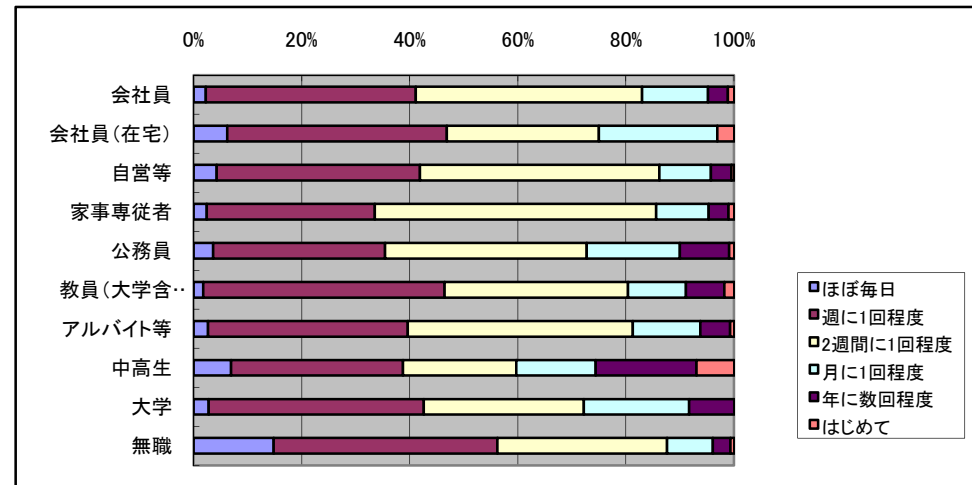

	ほぼ毎日	週に1回程度	2週間に1回程度	月に1回程度	年に数回程度	はじめて
12～14歳	3	15	8	8	13	2
15～17歳	6	20	17	10	9	3
18～21歳	3	31	20	16	11	5
22～29歳	8	78	89	45	15	4
30～39歳	32	322	424	108	42	11
40～49歳	21	323	366	107	29	5
50～59歳	29	251	253	59	31	3
60～69歳	57	263	328	68	25	9
70～79歳	61	192	168	30	11	1
80歳以上	10	17	32	5	4	1

	ほぼ毎日	週に1回程度	2週間に1回程度	月に1回程度	年に数回程度	はじめて
会社員	20	340	366	107	32	10
会社員(在宅)	2	13	9	7		1
自営等	9	79	93	20	8	1
家事専従者	26	333	557	104	39	11
公務員	4	35	41	19	10	1
教員(大学含む)	1	25	19	6	4	1
アルバイト等	15	207	233	70	31	4
中高生	9	41	27	19	24	9
大学	3	43	32	21	9	
無職	132	368	279	75	29	6

	ほぼ毎日	週に1回程度	2週間に1回程度	月に1回程度	年に数回程度	はじめて
中部	62	405	505	109	41	7
西部	23	170	175	51	17	1
北部	33	342	399	123	33	10
東部	19	137	154	32	19	3
南部	40	226	301	91	42	6
ニュータウン	32	128	79	27	10	
市外	15	83	67	11	22	13

目的	男性	女性
全体	1695	2555
借りる・返す	1228	2130
本を読む	529	557
雑誌を読む	295	307
新聞を読む	212	43
自分で調べものをする	259	233
図書館の職員に調べてもらう	12	24
行事に参加する	17	67
地域のボランティア活動をおこなう	14	41