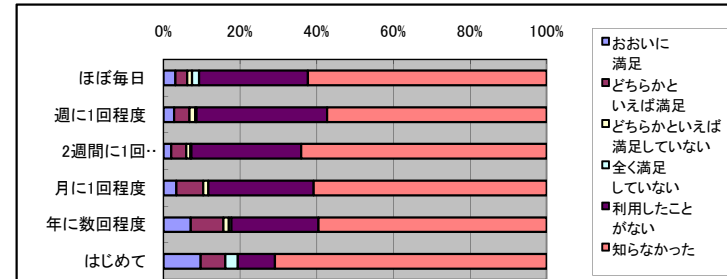

ビジネス支援サービス

	おおいに満足	どちらかといえは満足	どちらかといえは満足していない	全く満足していない	利用したこと	知らなかった
ほぼ毎日	5	5	2	3	46	101
週に1回程度	35	50	18	5	426	717
2週間に1回程度	28	53	15	4	394	880
月に1回程度	13	27	5		106	234
年に数回程度	10	12	2	1	32	84
はじめて	3	2		1	3	22