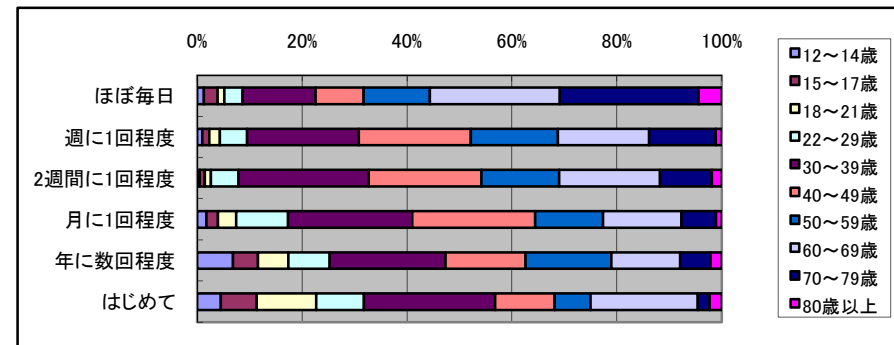

	ほぼ毎日	週に1回程度	2週間に1回程度	月に1回程度	年に数回程度	はじめて
12～14歳	3	15	8	8	13	2
15～17歳	6	20	17	10	9	3
18～21歳	3	31	20	16	11	5
22～29歳	8	78	89	45	15	4
30～39歳	32	322	424	108	42	11
40～49歳	21	323	366	107	29	5
50～59歳	29	251	253	59	31	3
60～69歳	57	263	328	68	25	9
70～79歳	61	192	168	30	11	1
80歳以上	10	17	32	5	4	1

	ほぼ毎日	週に1回程度	2週間に1回程度	月に1回程度	年に数回程度	はじめて
会社員	20	340	366	107	32	10
会社員(在宅)	2	13	9	7		1
自営等	9	79	93	20	8	1
家事専従者	26	333	557	104	39	11
公務員	4	35	41	19	10	1
教員(大学含む)	1	25	19	6	4	1
アルバイト等	15	207	233	70	31	4
中高生	9	41	27	19	24	9
大学	3	43	32	21	9	
無職	132	368	279	75	29	6

	ほぼ毎日	週に1回程度	2週間に1回程度	月に1回程度	年に数回程度	はじめて
中部	62	405	505	109	41	7
西部	23	170	175	51	17	1
北部	33	342	399	123	33	10
東部	19	137	154	32	19	3
南部	40	226	301	91	42	6
ニュータウン	32	128	79	27	10	
市外	15	83	67	11	22	13

目的	男性	女性
全体	1695	2555
借りる・返す	1228	2130
本を読む	529	557
雑誌を読む	295	307
新聞を読む	212	43
自分で調べものをする	259	233
図書館の職員に調べてもらう	12	24
行事に参加する	17	67
地域のボランティア活動をおこなう	14	41