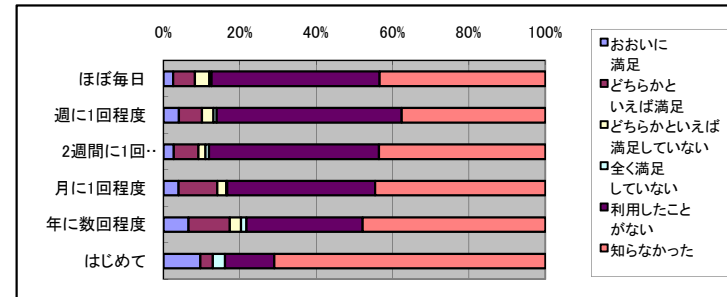

	おおいに満足	どちらかといえは満足	どちらかといえは満足していない	全く満足していない	利用したこと	知らなかった
ほぼ毎日	39	29	5	1	76	28
週に1回程度	195	261	40	9	545	242
2週間に1回程度	194	302	39	4	592	318
月に1回程度	44	94	9	1	164	85
年に数回程度	27	25	4	1	45	43
はじめて	6	4		1	7	13

リクエストサービス

	おおいに満足	どちらかといえは満足	どちらかといえは満足していない	全く満足していない	利用したこと	知らなかった
ほぼ毎日	54	51	10	5	36	24
週に1回程度	378	398	98	14	309	114
2週間に1回程度	354	413	88	17	453	130
月に1回程度	73	88	19	3	150	63
年に数回程度	29	35	4	1	49	26
はじめて	5	3	1		7	15

障害者サービス

	おおいに満足	どちらかといえは満足	どちらかといえは満足していない	全く満足していない	利用したこと	知らなかった
ほぼ毎日	5	4	3	2	82	59
週に1回程度	45	53	15	5	729	392
2週間に1回程度	30	70	17	1	716	529
月に1回程度	12	28	5		194	142
年に数回程度	8	16	2	2	49	62
はじめて	3	1	1		4	22

多文化サービス

	おおいに満足	どちらかといえは満足	どちらかといえは満足していない	全く満足していない	利用したこと	知らなかった
ほぼ毎日	4	9	6	1	70	69
週に1回程度	50	76	38	10	606	471
2週間に1回程度	37	88	26	12	612	598
月に1回程度	15	39	9	1	149	171
年に数回程度	9	15	4	2	42	66
はじめて	3	1		1	4	22