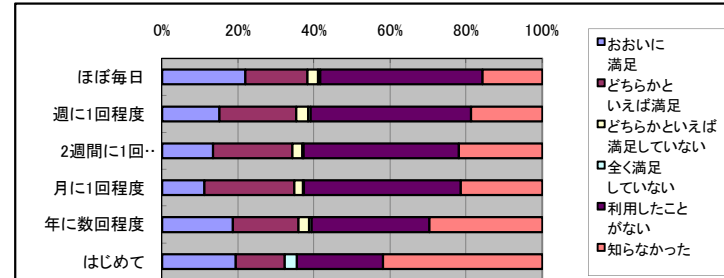

OPAC

	おおいに満足	どちらかといえは満足	どちらかといえは満足していない	全く満足していない	利用したこと	知らなかった
ほぼ毎日	41	63	9	4	50	19
週に1回程度	253	512	113	15	332	92
2週間に1回程度	229	538	99	19	490	94
月に1回程度	61	127	35	6	130	39
年に数回程度	26	41	5	2	45	30
はじめて	5	9			3	17

動く図書館

	おおいに満足	どちらかといえは満足	どちらかといえは満足していない	全く満足していない	利用したこと	知らなかった
ほぼ毎日	5	9	7	2	122	30
週に1回程度	52	99	41	10	961	129
2週間に1回程度	57	106	32	18	1033	188
月に1回程度	16	48	9	3	248	69
年に数回程度	7	23	4	2	71	41
はじめて	3	4			8	18

団体貸出

	おおいに満足	どちらかといえは満足	どちらかといえは満足していない	全く満足していない	利用したこと	知らなかった
ほぼ毎日	6	5	2	1	72	82
週に1回程度	58	94	16	7	525	582
2週間に1回程度	67	103	17	3	508	732
月に1回程度	19	35	8		124	202
年に数回程度	9	15	2	1	37	80
はじめて	5	3	1		3	20

レファレンスサービス

	おおいに満足	どちらかといえは満足	どちらかといえは満足していない	全く満足していない	利用したこと	知らなかった
ほぼ毎日	39	29	5	1	76	28
週に1回程度	195	261	40	9	545	242
2週間に1回程度	194	302	39	4	592	318
月に1回程度	44	94	9	1	164	85
年に数回程度	27	25	4	1	45	43
はじめて	6	4		1	7	13