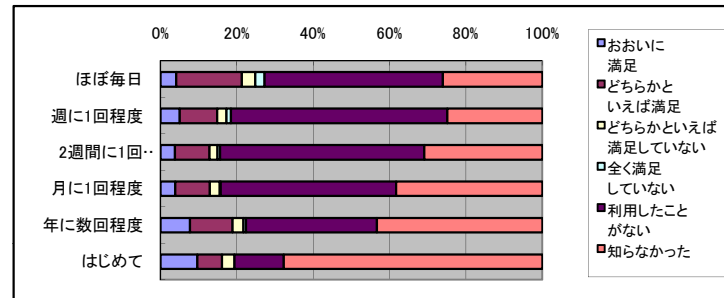

多文化サービス

	おおいに満足	どちらかといえは満足	どちらかといえは満足していない	全く満足していない	利用したこと	知らなかった
ほぼ毎日	4	9	6	1	70	69
週に1回程度	50	76	38	10	606	471
2週間に1回程度	37	88	26	12	612	598
月に1回程度	15	39	9	1	149	171
年に数回程度	9	15	4	2	42	66
はじめて	3	1		1	4	22

ビジネス支援サービス

	おおいに満足	どちらかといえは満足	どちらかといえは満足していない	全く満足していない	利用したこと	知らなかった
ほぼ毎日	5	5	2	3	46	101
週に1回程度	35	50	18	5	426	717
2週間に1回程度	28	53	15	4	394	880
月に1回程度	13	27	5		106	234
年に数回程度	10	12	2	1	32	84
はじめて	3	2		1	3	22

子ども向けおはなし会・紙芝居会

	おおいに満足	どちらかといえは満足	どちらかといえは満足していない	全く満足していない	利用したこと	知らなかった
ほぼ毎日	12	17		2	100	32
週に1回程度	105	144	18	3	833	164
2週間に1回程度	99	206	24	4	855	202
月に1回程度	29	53	11	1	213	78
年に数回程度	14	23	3	2	62	37
はじめて	4	1		1	7	18

映画会

	おおいに満足	どちらかといえは満足	どちらかといえは満足していない	全く満足していない	利用したこと	知らなかった
ほぼ毎日	7	29	6	4	79	44
週に1回程度	65	125	31	16	726	319
2週間に1回程度	53	127	30	9	752	434
月に1回程度	15	35	10	1	178	148
年に数回程度	11	16	4	1	49	62
はじめて	3	2	1		4	21