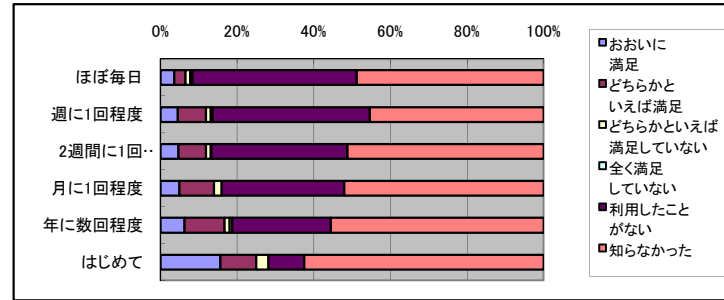

目的	中部	西部	北部	東部	南部	ニュータウン	市外
全体	1140	444	945	365	714	280	218
借りる・返す	928	375	804	307	562	217	127
本を読む	267	111	214	103	211	85	65
雑誌を読む	132	64	117	65	125	62	29
新聞を読む	68	36	35	23	47	25	16
自分で調べものをする	132	62	95	34	83	45	31
図書館の職員に調べてもらう	12	2	8	4	5	5	0
行事に参加する	16	4	22	7	15	4	14
地域のボランティア活動をおこなう	10	5	17	6	11	1	4

OPAC

	おおいに満足	どちらかといえは満足	どちらかといえは満足していない	全く満足していない	利用したこと	知らなかった
ほぼ毎日	41	63	9	4	50	19
週に1回程度	253	512	113	15	332	92
2週間に1回程度	229	538	99	19	490	94
月に1回程度	61	127	35	6	130	39
年に数回程度	26	41	5	2	45	30
はじめて	5	9			3	17

動く図書館

	おおいに満足	どちらかといえは満足	どちらかといえは満足していない	全く満足していない	利用したこと	知らなかった
ほぼ毎日	5	9	7	2	122	30
週に1回程度	52	99	41	10	961	129
2週間に1回程度	57	106	32	18	1033	188
月に1回程度	16	48	9	3	248	69
年に数回程度	7	23	4	2	71	41
はじめて	3	4			8	18

団体貸出

	おおいに満足	どちらかといえは満足	どちらかといえは満足していない	全く満足していない	利用したこと	知らなかった
ほぼ毎日	6	5	2	1	72	82
週に1回程度	58	94	16	7	525	582
2週間に1回程度	67	103	17	3	508	732
月に1回程度	19	35	8		124	202
年に数回程度	9	15	2	1	37	80
はじめて	5	3	1		3	20

レファレンスサービス