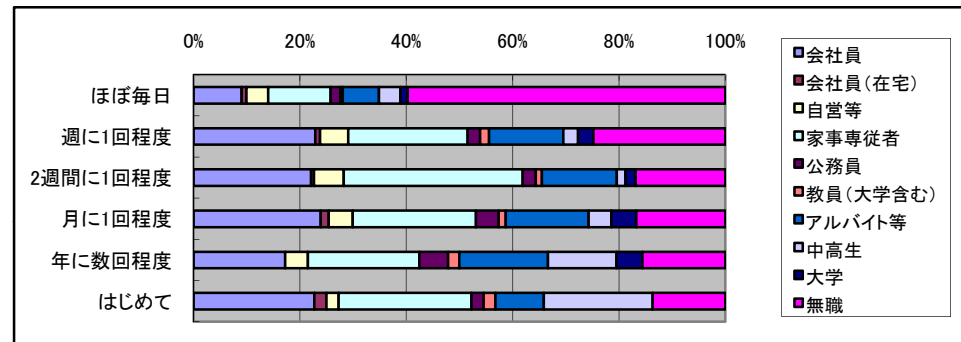

	ほぼ毎日	週に1回程度	2週間に1回程度	月に1回程度	年に数回程度	はじめて
12～14歳	3	15	8	8	13	2
15～17歳	6	20	17	10	9	3
18～21歳	3	31	20	16	11	5
22～29歳	8	78	89	45	15	4
30～39歳	32	322	424	108	42	11
40～49歳	21	323	366	107	29	5
50～59歳	29	251	253	59	31	3
60～69歳	57	263	328	68	25	9
70～79歳	61	192	168	30	11	1
80歳以上	10	17	32	5	4	1

	ほぼ毎日	週に1回程度	2週間に1回程度	月に1回程度	年に数回程度	はじめて
会社員	20	340	366	107	32	10
会社員(在宅)	2	13	9	7		1
自営等	9	79	93	20	8	1
家事専従者	26	333	557	104	39	11
公務員	4	35	41	19	10	1
教員(大学含む)	1	25	19	6	4	1
アルバイト等	15	207	233	70	31	4
中高生	9	41	27	19	24	9
大学	3	43	32	21	9	
無職	132	368	279	75	29	6

	ほぼ毎日	週に1回程度	2週間に1回程度	月に1回程度	年に数回程度	はじめて
中部	62	405	505	109	41	7
西部	23	170	175	51	17	1
北部	33	342	399	123	33	10
東部	19	137	154	32	19	3
南部	40	226	301	91	42	6
ニュータウン	32	128	79	27	10	
市外	15	83	67	11	22	13

目的	男性	女性
全体	1695	2555
借りる・返す	1228	2130
本を読む	529	557
雑誌を読む	295	307
新聞を読む	212	43
自分で調べものをする	259	233
図書館の職員に調べてもらう	12	24
行事に参加する	17	67
地域のボランティア活動をおこなう	14	41