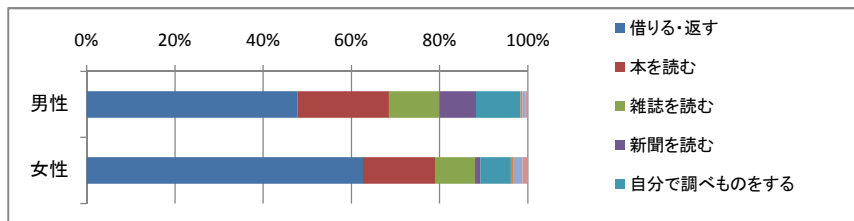

目的	男性	女性
全体	1695	2555
借りる・返す	1228	2130
本を読む	529	557
雑誌を読む	295	307
新聞を読む	212	43
自分で調べものをする	259	233
図書館の職員に調べてもらう	12	24
行事に参加する	17	67
地域のボランティア活動をおこなう	14	41