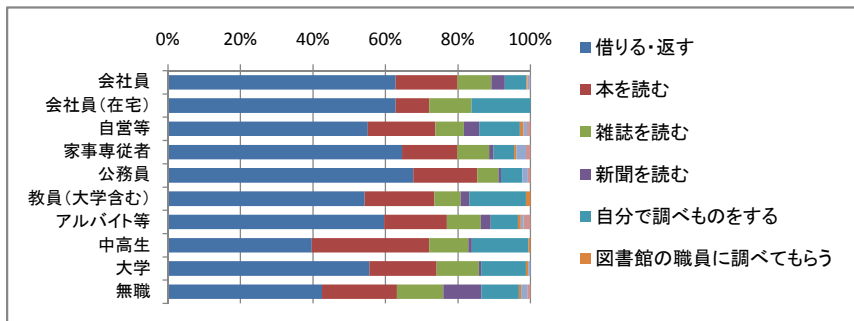

目的	会社員	会社員(在宅)	自営等	家事専従者	公務員	教員(大学)	アルバイト等	中学生	大学	無職
全体	887	33	221	1102	110	56	579	135	113	922
借りる・返す	761	27	168	932	92	45	488	81	90	604
本を読む	206	4	57	221	24	16	142	66	30	294
雑誌を読む	114	5	24	126	8	6	77	22	19	181
新聞を読む	44	0	13	18	1	2	22	2	1	150
自分で調べものをする	72	7	34	82	8	13	62	32	20	147
図書館の職員に調べてもらう	4	0	3	9	0	1	6	1	1	9
行事に参加する	8	0	3	38	2	0	7	0	1	23
地域のボランティア活動をおこなう	2	0	3	18	1	0	15	0	0	13