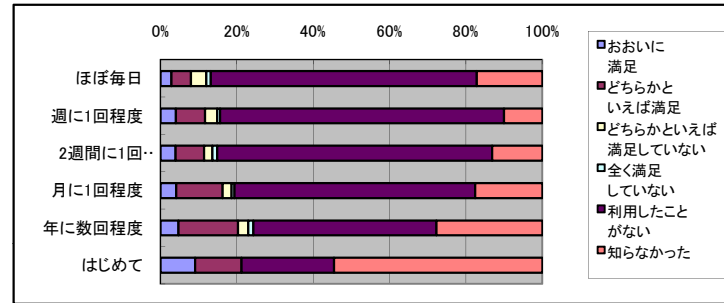

目的	会社員	会社員(在宅)	自営等	家事専従者	公務員	教員(大学)	アルバイト等	中学生	大学	無職
全体	887	33	221	1102	110	56	579	135	113	922
借りる・返す	761	27	168	932	92	45	488	81	90	604
本を読む	206	4	57	221	24	16	142	66	30	294
雑誌を読む	114	5	24	126	8	6	77	22	19	181
新聞を読む	44	0	13	18	1	2	22	2	1	150
自分で調べものをする	72	7	34	82	8	13	62	32	20	147
図書館の職員に調べてもらう	4	0	3	9	0	1	6	1	1	9
行事に参加する	8	0	3	38	2	0	7	0	1	23
地域のボランティア活動をおこなう	2	0	3	18	1	0	15	0	0	13

目的	中部	西部	北部	東部	南部	ニュータウン	市外
全体	1140	444	945	365	714	280	218
借りる・返す	928	375	804	307	562	217	127
本を読む	267	111	214	103	211	85	65
雑誌を読む	132	64	117	65	125	62	29
新聞を読む	68	36	35	23	47	25	16
自分で調べものをする	132	62	95	34	83	45	31
図書館の職員に調べてもらう	12	2	8	4	5	5	0
行事に参加する	16	4	22	7	15	4	14
地域のボランティア活動をおこなう	10	5	17	6	11	1	4

OPAC

	おおいに満足	どちらかといえは満足	どちらかといえは満足していない	全く満足していない	利用したこと	知らなかった
ほぼ毎日	41	63	9	4	50	19
週に1回程度	253	512	113	15	332	92
2週間に1回程度	229	538	99	19	490	94
月に1回程度	61	127	35	6	130	39
年に数回程度	26	41	5	2	45	30
はじめて	5	9			3	17

動く図書館

	おおいに満足	どちらかといえは満足	どちらかといえは満足していない	全く満足していない	利用したこと	知らなかった
ほぼ毎日	5	9	7	2	122	30
週に1回程度	52	99	41	10	961	129
2週間に1回程度	57	106	32	18	1033	188
月に1回程度	16	48	9	3	248	69
年に数回程度	7	23	4	2	71	41
はじめて	3	4			8	18