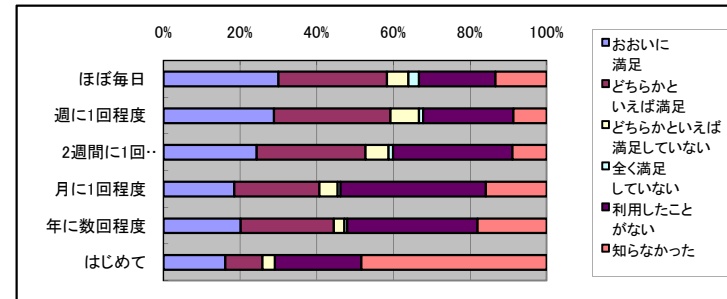

動く図書館

	おおいに満足	どちらかといえは満足	どちらかといえは満足していない	全く満足していない	利用したこと	知らなかった
ほぼ毎日	5	9	7	2	122	30
週に1回程度	52	99	41	10	961	129
2週間に1回程度	57	106	32	18	1033	188
月に1回程度	16	48	9	3	248	69
年に数回程度	7	23	4	2	71	41
はじめて	3	4			8	18

団体貸出

	おおいに満足	どちらかといえは満足	どちらかといえは満足していない	全く満足していない	利用したこと	知らなかった
ほぼ毎日	6	5	2	1	72	82
週に1回程度	58	94	16	7	525	582
2週間に1回程度	67	103	17	3	508	732
月に1回程度	19	35	8		124	202
年に数回程度	9	15	2	1	37	80
はじめて	5	3	1		3	20

レファレンスサービス

	おおいに満足	どちらかといえは満足	どちらかといえは満足していない	全く満足していない	利用したこと	知らなかった
ほぼ毎日	39	29	5	1	76	28
週に1回程度	195	261	40	9	545	242
2週間に1回程度	194	302	39	4	592	318
月に1回程度	44	94	9	1	164	85
年に数回程度	27	25	4	1	45	43
はじめて	6	4		1	7	13

リクエストサービス

	おおいに満足	どちらかといえは満足	どちらかといえは満足していない	全く満足していない	利用したこと	知らなかった
ほぼ毎日	54	51	10	5	36	24
週に1回程度	378	398	98	14	309	114
2週間に1回程度	354	413	88	17	453	130
月に1回程度	73	88	19	3	150	63
年に数回程度	29	35	4	1	49	26
はじめて	5	3	1		7	15