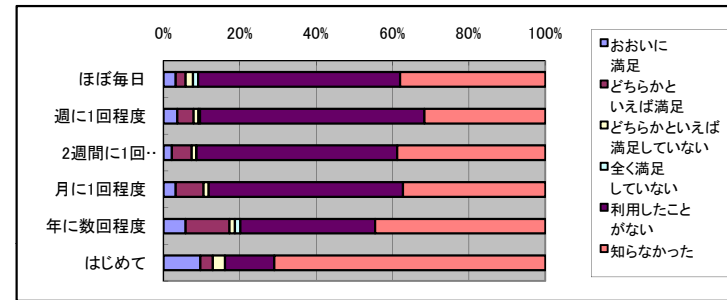

団体貸出

	おおいに満足	どちらかといえは満足	どちらかといえは満足していない	全く満足していない	利用したこと	知らなかった
ほぼ毎日	6	5	2	1	72	82
週に1回程度	58	94	16	7	525	582
2週間に1回程度	67	103	17	3	508	732
月に1回程度	19	35	8		124	202
年に数回程度	9	15	2	1	37	80
はじめて	5	3	1		3	20

レファレンスサービス

	おおいに満足	どちらかといえは満足	どちらかといえは満足していない	全く満足していない	利用したこと	知らなかった
ほぼ毎日	39	29	5	1	76	28
週に1回程度	195	261	40	9	545	242
2週間に1回程度	194	302	39	4	592	318
月に1回程度	44	94	9	1	164	85
年に数回程度	27	25	4	1	45	43
はじめて	6	4		1	7	13

リクエストサービス

	おおいに満足	どちらかといえは満足	どちらかといえは満足していない	全く満足していない	利用したこと	知らなかった
ほぼ毎日	54	51	10	5	36	24
週に1回程度	378	398	98	14	309	114
2週間に1回程度	354	413	88	17	453	130
月に1回程度	73	88	19	3	150	63
年に数回程度	29	35	4	1	49	26
はじめて	5	3	1		7	15

障害者サービス

	おおいに満足	どちらかといえは満足	どちらかといえは満足していない	全く満足していない	利用したこと	知らなかった
ほぼ毎日	5	4	3	2	82	59
週に1回程度	45	53	15	5	729	392
2週間に1回程度	30	70	17	1	716	529
月に1回程度	12	28	5		194	142
年に数回程度	8	16	2	2	49	62
はじめて	3	1	1		4	22