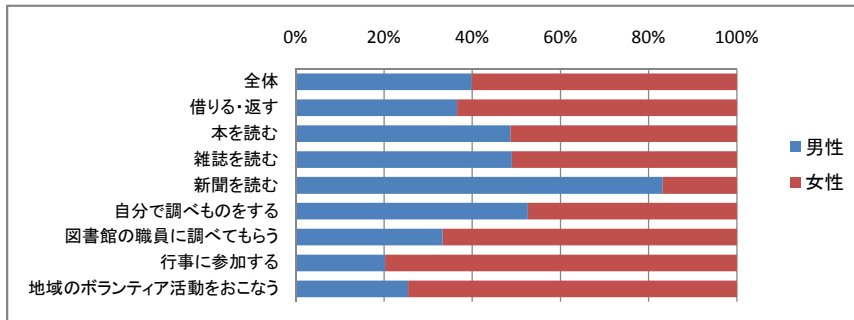

	ほぼ毎日	週に1回程度	2週間に1回程度	月に1回程度	年に数回程度	はじめて
12～14歳	3	15	8	8	13	2
15～17歳	6	20	17	10	9	3
18～21歳	3	31	20	16	11	5
22～29歳	8	78	89	45	15	4
30～39歳	32	322	424	108	42	11
40～49歳	21	323	366	107	29	5
50～59歳	29	251	253	59	31	3
60～69歳	57	263	328	68	25	9
70～79歳	61	192	168	30	11	1
80歳以上	10	17	32	5	4	1

	ほぼ毎日	週に1回程度	2週間に1回程度	月に1回程度	年に数回程度	はじめて
会社員	20	340	366	107	32	10
会社員(在宅)	2	13	9	7		1
自営等	9	79	93	20	8	1
家事専従者	26	333	557	104	39	11
公務員	4	35	41	19	10	1
教員(大学含む)	1	25	19	6	4	1
アルバイト等	15	207	233	70	31	4
中高生	9	41	27	19	24	9
大学	3	43	32	21	9	
無職	132	368	279	75	29	6

	ほぼ毎日	週に1回程度	2週間に1回程度	月に1回程度	年に数回程度	はじめて
中部	62	405	505	109	41	7
西部	23	170	175	51	17	1
北部	33	342	399	123	33	10
東部	19	137	154	32	19	3
南部	40	226	301	91	42	6
ニュータウン	32	128	79	27	10	
市外	15	83	67	11	22	13

目的	男性	女性
全体	1695	2555
借りる・返す	1228	2130
本を読む	529	557
雑誌を読む	295	307
新聞を読む	212	43
自分で調べものをする	259	233
図書館の職員に調べてもらう	12	24
行事に参加する	17	67
地域のボランティア活動をおこなう	14	41