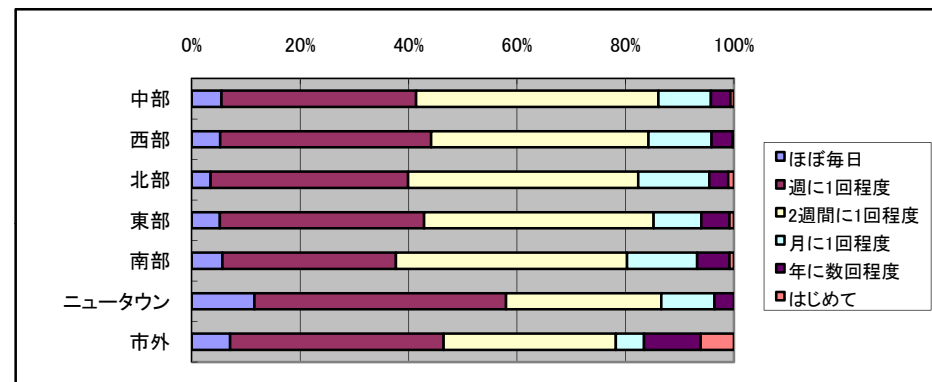

	ほぼ毎日	週に1回程度	2週間に1回程度	月に1回程度	年に数回程度	はじめて
12～14歳	3	15	8	8	13	2
15～17歳	6	20	17	10	9	3
18～21歳	3	31	20	16	11	5
22～29歳	8	78	89	45	15	4
30～39歳	32	322	424	108	42	11
40～49歳	21	323	366	107	29	5
50～59歳	29	251	253	59	31	3
60～69歳	57	263	328	68	25	9
70～79歳	61	192	168	30	11	1
80歳以上	10	17	32	5	4	1

	ほぼ毎日	週に1回程度	2週間に1回程度	月に1回程度	年に数回程度	はじめて
会社員	20	340	366	107	32	10
会社員(在宅)	2	13	9	7		1
自営等	9	79	93	20	8	1
家事専従者	26	333	557	104	39	11
公務員	4	35	41	19	10	1
教員(大学含む)	1	25	19	6	4	1
アルバイト等	15	207	233	70	31	4
中高生	9	41	27	19	24	9
大学	3	43	32	21	9	
無職	132	368	279	75	29	6

	ほぼ毎日	週に1回程度	2週間に1回程度	月に1回程度	年に数回程度	はじめて
中部	62	405	505	109	41	7
西部	23	170	175	51	17	1
北部	33	342	399	123	33	10
東部	19	137	154	32	19	3
南部	40	226	301	91	42	6
ニュータウン	32	128	79	27	10	
市外	15	83	67	11	22	13

目的	男性	女性
全体	1695	2555
借りる・返す	1228	2130
本を読む	529	557
雑誌を読む	295	307
新聞を読む	212	43
自分で調べものをする	259	233
図書館の職員に調べてもらう	12	24
行事に参加する	17	67
地域のボランティア活動をおこなう	14	41