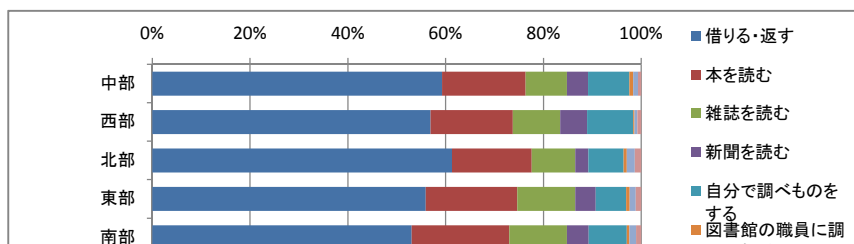

目的	中部	西部	北部	東部	南部	ニュータウン	市外
全体	1140	444	945	365	714	280	218
借りる・返す	928	375	804	307	562	217	127
本を読む	267	111	214	103	211	85	65
雑誌を読む	132	64	117	65	125	62	29
新聞を読む	68	36	35	23	47	25	16
自分で調べものをする	132	62	95	34	83	45	31
図書館の職員に調べてもらう	12	2	8	4	5	5	0
行事に参加する	16	4	22	7	15	4	14
地域のボランティア活動をおこなう	10	5	17	6	11	1	4