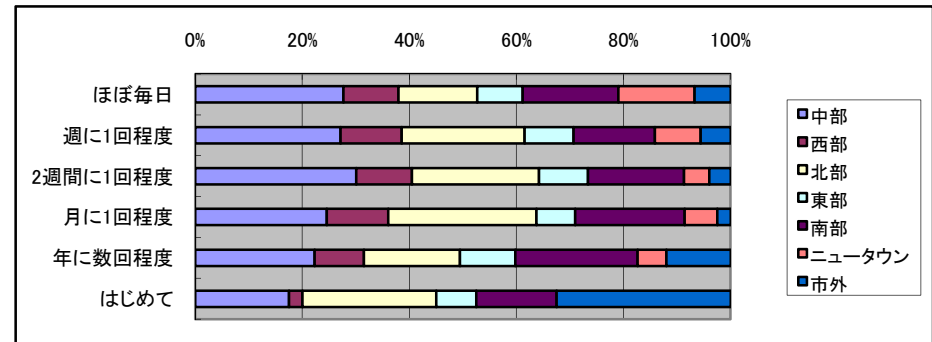

	ほぼ毎日	週に1回程度	2週間に1回程度	月に1回程度	年に数回程度	はじめて
12～14歳	3	15	8	8	13	2
15～17歳	6	20	17	10	9	3
18～21歳	3	31	20	16	11	5
22～29歳	8	78	89	45	15	4
30～39歳	32	322	424	108	42	11
40～49歳	21	323	366	107	29	5
50～59歳	29	251	253	59	31	3
60～69歳	57	263	328	68	25	9
70～79歳	61	192	168	30	11	1
80歳以上	10	17	32	5	4	1

	ほぼ毎日	週に1回程度	2週間に1回程度	月に1回程度	年に数回程度	はじめて
会社員	20	340	366	107	32	10
会社員(在宅)	2	13	9	7		1
自営等	9	79	93	20	8	1
家事専従者	26	333	557	104	39	11
公務員	4	35	41	19	10	1
教員(大学含む)	1	25	19	6	4	1
アルバイト等	15	207	233	70	31	4
中高生	9	41	27	19	24	9
大学	3	43	32	21	9	
無職	132	368	279	75	29	6

	ほぼ毎日	週に1回程度	2週間に1回程度	月に1回程度	年に数回程度	はじめて
中部	62	405	505	109	41	7
西部	23	170	175	51	17	1
北部	33	342	399	123	33	10
東部	19	137	154	32	19	3
南部	40	226	301	91	42	6
ニュータウン	32	128	79	27	10	
市外	15	83	67	11	22	13

目的	男性	女性
全体	1695	2555
借りる・返す	1228	2130
本を読む	529	557
雑誌を読む	295	307
新聞を読む	212	43
自分で調べものをする	259	233
図書館の職員に調べてもらう	12	24
行事に参加する	17	67
地域のボランティア活動をおこなう	14	41