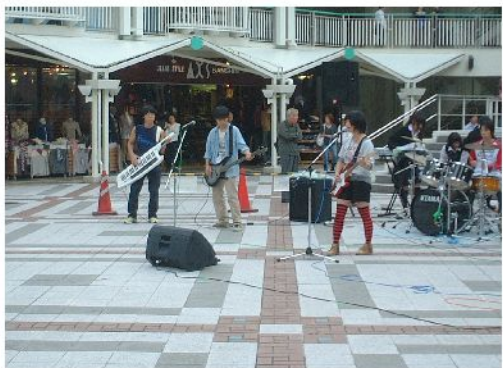

YA!BOOKS が皆さんの活動を応援します！！

部活や日々頑張っていることなど、活動の成果を発表してみませんか？

YA!BOOKS がサポートします！お気軽に千里図書館までお問い合わせください。

(過去の例)

高校生！ライブ&ダンス

YA!BOOKS 見学募集中！

これまでも豊島高校生や千里青雲高校文芸部の皆さんなど、たくさんの中高生が訪れてくれました YA!BOOKS では随時見学の申込受付中です！部活やクラスの仲間と一緒に YA!BOOKS に来てみませんか？