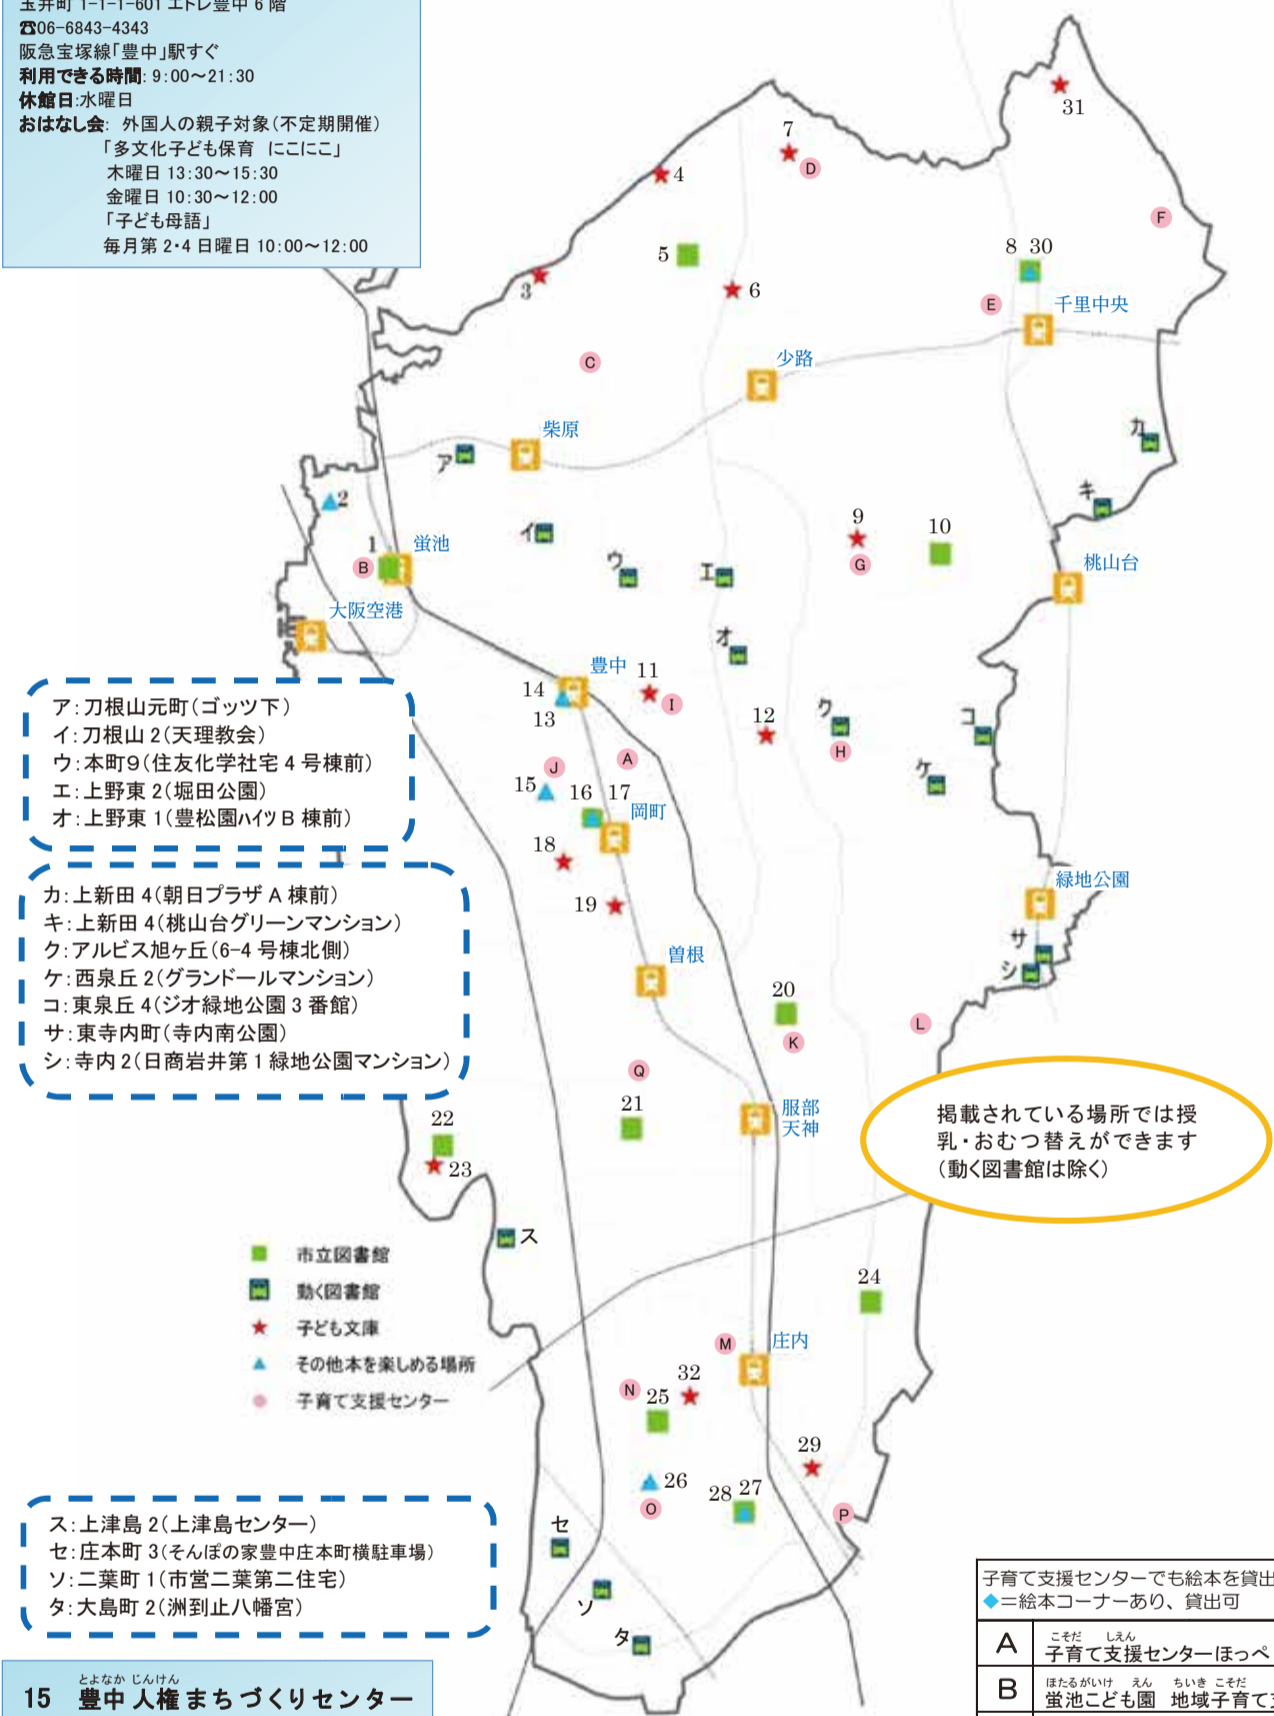

25 庄内幸町図書館
庄内幸町 4-26-14 ☎06-6332-8220
阪急宝塚線「庄内」駅から西へ徒歩 15 分
開館時間: 水・土・日 10:00~17:00
(自習・新聞閲覧スペースは火~日 10:00~17:00)
おはなし会: 0 歳から 3 歳 第 2 水曜日 11:00~

26 庄内少年文化館
庄内栄町 5-4-14 ☎06-6336-6371
阪急宝塚線「庄内」駅から南西へ徒歩 15 分
阪急バス「島江」庄内栄町 5 丁目から徒歩すぐ
利用できる時間: 火~日 9:30~17:00
休館日: 月曜日、祝日、年末年始、特別整理期間
おはなし会: 「たのしい集い」(リサイクル工作)
毎週水曜日 15:00~16:00
毎週土曜日 14:00~15:00

27 庄内図書館
三和町 3-2-1 ☎06-6334-1261
阪急宝塚線「庄内」駅から南へ徒歩 17 分
開館時間: 火~金 10:00~19:00(こども室は 17:00)
土・日・祝日 10:00~17:00
休館日: 毎週月曜日、月末金曜日(8・12月は除く)、
年末年始、特別整理期間
おはなし会: 毎週土曜日 11:00~
0 歳から 1 歳半 毎月第 3 水曜日 11:00~

28 しょうない・おやこでにほんご
外国人親子への子育て支援の一環で
読み聞かせを行っています(不定期)
場所: 三和町 3-2-1 庄内図書館
阪急宝塚線「庄内」駅から南へ徒歩 17 分
日時: 毎週火曜日 10:00~12:00
(変更になることがあります、お問い合わせください)
問い合わせ先: (公財)とよなか国際交流協会
☎06-6843-4343

29 まめぶんこ
豊南町南 2 丁目 4-2
☎06-6843-4553(岡町図書館)
開庫時間: 毎週水曜日 13:00~15:30
毎週木曜日 10:00~11:30
(祝日はお休み)

30. せんり・おやこでにほんご
外国人親子への子育て支援の一環で
読み聞かせを行っています(不定期)
場所: 新千里東町 1-2-2 コラボ 4 階
北大阪急行「千里中央」駅から西へ徒歩 2 分
大阪モノレール「千里中央」駅から徒歩 5 分
阪急バス「千里中央」からすぐ
日時: 毎週火曜日 10:00~12:00
(変更になることがあります、お問い合わせください)
問い合わせ先: (公財)とよなか国際交流協会
☎06-6843-4343

31 きずなの里文庫
新千里北町 2 丁目 14-5
☎06-6843-4553(岡町図書館)
開庫時間: 毎週水曜日 10:00~16:00

32 えほんのおうち ゆめのき文庫
庄内幸町 3-30-3
☎06-6332-6531
開庫時間: 毎週月曜日 10:30~18:00
第一月曜日のみ 14:00~18:00
(変更の場合あり、お問い合わせください)